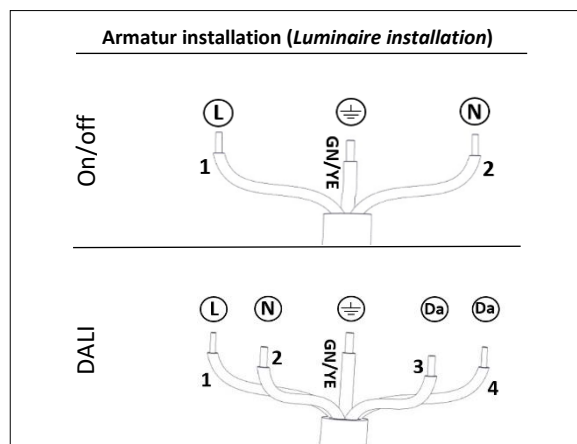

Hover

Installationsmanual för montering av diktmonterat takfäste.
(Installation manual for mounting ceiling bracket.)

FLUX AB | Mallslingan 26 | SE-18766 Täby
08-693 05 00 | www.flux.nu

Diktmonterat tak fäste (Ceiling bracket)