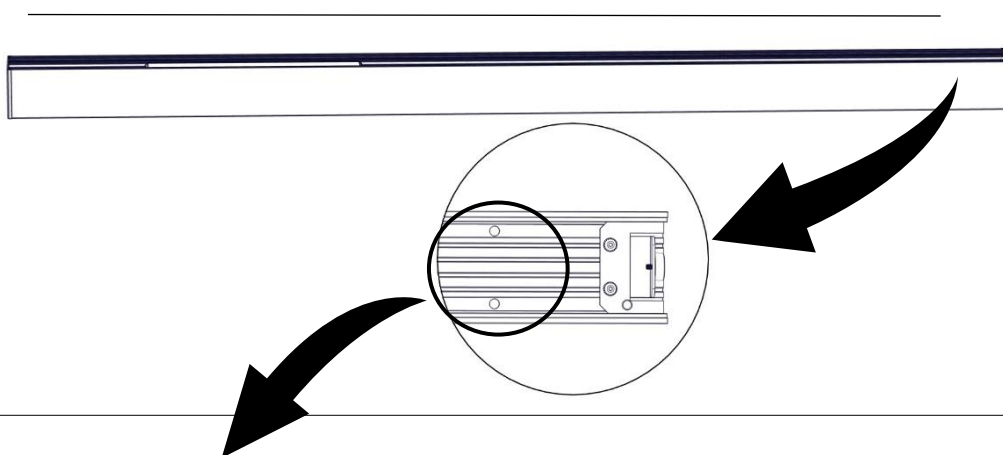

Hover

Installationsmanual för montering av diktmonterat takfäste.
(Installation manual for mounting ceiling bracket.)

FLUX AB | Mallslingan 26 | SE-18766 Täby
08-693 05 00 | www.flux.nu

Diktmonterat tak fäste (Ceiling bracket)