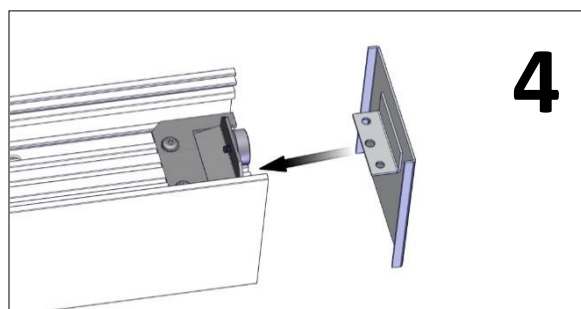

Hover

Installationsmanual för montering av diktmonterat takfäste.
(Installation manual for mounting ceiling bracket.)

FLUX AB | Mallslingan 26 | SE-18766 Täby
08-693 05 00 | www.flux.nu

Diktmonterat tak fäste (Ceiling bracket)