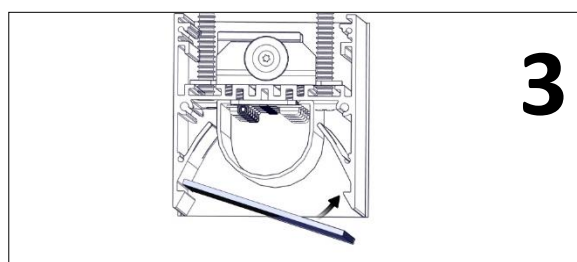

Hover

Installationsmanual för montering av diktmonterat takfäste.
(Installation manual for mounting ceiling bracket.)

FLUX AB | Mallslingan 26 | SE-18766 Täby
08-693 05 00 | www.flux.nu

Diktmonterat tak fäste (Ceiling bracket)