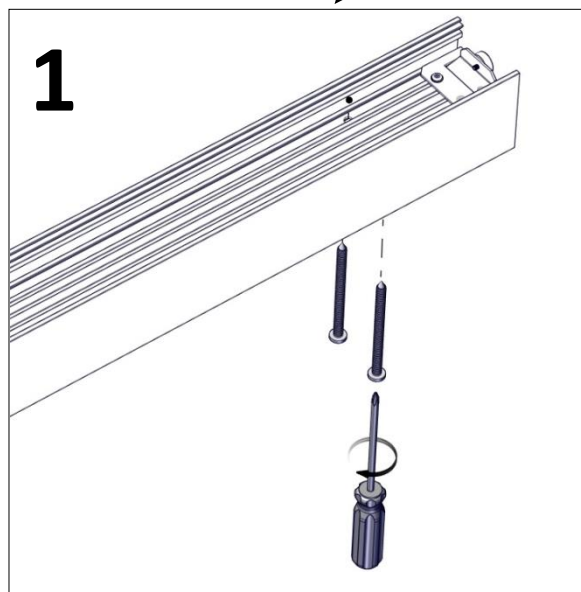

Hover

Installationsmanual för montering av diktmonterat takfäste.
(Installation manual for mounting ceiling bracket.)

FLUX AB | Mallslingan 26 | SE-18766 Täby
08-693 05 00 | www.flux.nu

Diktmonterat tak fäste (Ceiling bracket)