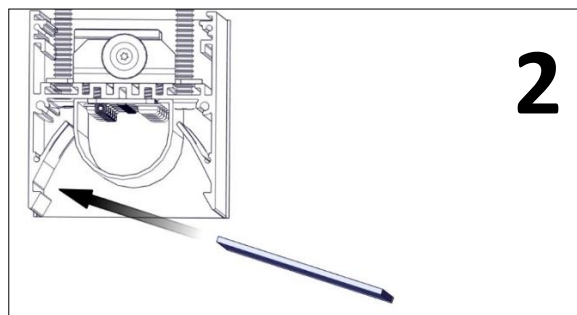

Hover

Installationsmanual för montering av diktmonterat takfäste.
(Installation manual for mounting ceiling bracket.)

FLUX AB | Mallslingan 26 | SE-18766 Täby
08-693 05 00 | www.flux.nu

Diktmonterat tak fäste (Ceiling bracket)