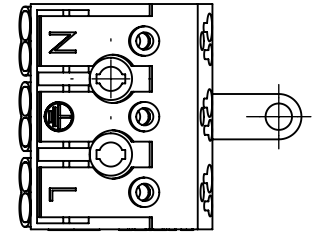

# Installation Manual

Glas snäpps fast från sidan som bild visar

On/Off

One4All

Guide-pin styr armatur när man skarvar ihop Start och Ramp/Avslut armatur

Start/Arm

Ramp/Avslut Arm

Uppfästningshål