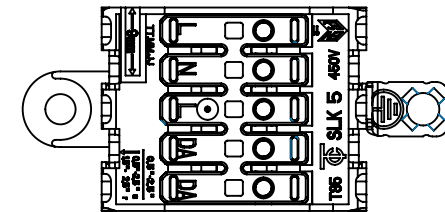

# Installation Manual

Glas snäpps fast från sidan som bild visar

On/Off

One4All

Guide-pin styr armatur när man skarvar ihop Start och Ramp/Avslut armatur

Start/Arm

Ramp/Avslut Arm

Uppfästningshål