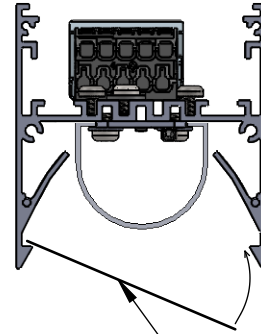

# Installation Manual

Glas snäpps fast från sidan som bild visar

On/Off

One4All

Guide-pin styr armatur när man skarvar ihop Start och Ramp/Avslut armatur

Start/Arm

Ramp/Avslut Arm

Uppfästningshål