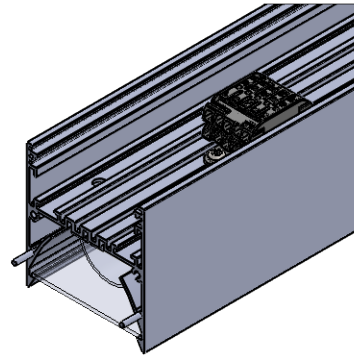

# Installation Manual

Glas snäpps fast från sidan som bild visar

On/Off

One4All

Guide-pin styr armatur när man skarvar ihop Start och Ramp/Avslut armatur

Start/Arm

Ramp/Avslut Arm

Uppfästningshål