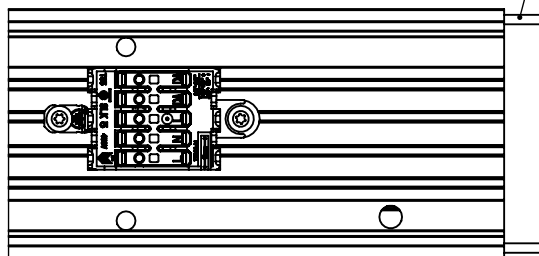

# Installation Manual

Glas snäpps fast från sidan som bild visar

On/Off

One4All

Guide-pin styr armatur när man skarvar ihop Start och Ramp/Avslut armatur

Start/Arm

Ramp/Avslut Arm

Uppfästningshål