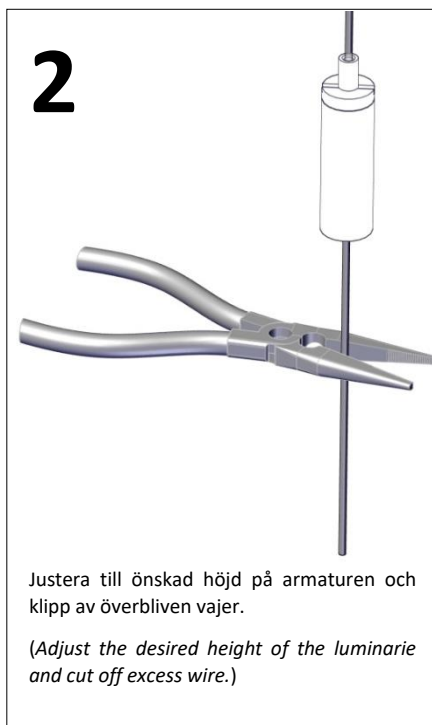

Hover

Installationsmanual för montering av pendel takfäste. (*Installation manual for mounting pendant ceiling bracket.*)

FLUX AB | Mallslingan 26 | SE-18766 Täby
08-693 05 00 | www.flux.nu

Pendel takfäste (Pendant ceiling bracket)