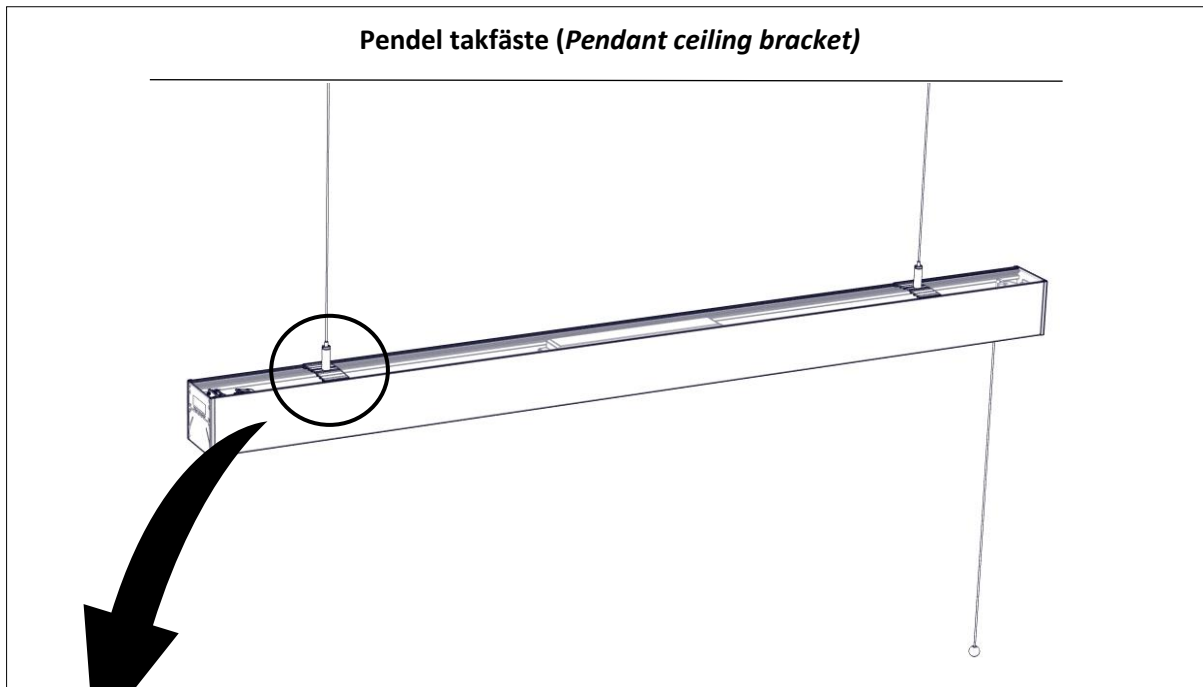

Hover

Installationsmanual för montering av pendel takfäste. (*Installation manual for mounting pendant ceiling bracket.*)

FLUX AB | Mallslingan 26 | SE-18766 Täby
08-693 05 00 | www.flux.nu

Pendel takfäste (Pendant ceiling bracket)