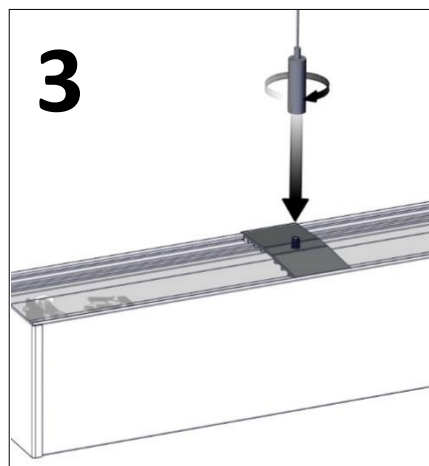

Hover

Installationsmanual för montering av pendel takfäste. (*Installation manual for mounting pendant ceiling bracket.*)

FLUX AB | Mallslingan 26 | SE-18766 Täby
08-693 05 00 | www.flux.nu

Pendel takfäste (Pendant ceiling bracket)