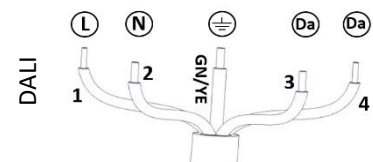

Hover

Installationsmanual för montering av pendel takfäste. (*Installation manual for mounting pendant ceiling bracket.*)

FLUX AB | Mallslingan 26 | SE-18766 Täby
08-693 05 00 | www.flux.nu

Pendel takfäste (Pendant ceiling bracket)

Armatur installation (Luminaire installation)

Ljuskällan ska enbart bytas ut av tillverkaren eller dess utsedda person.
(The light source shall only be replaced by the manufacturer or its designated person.)