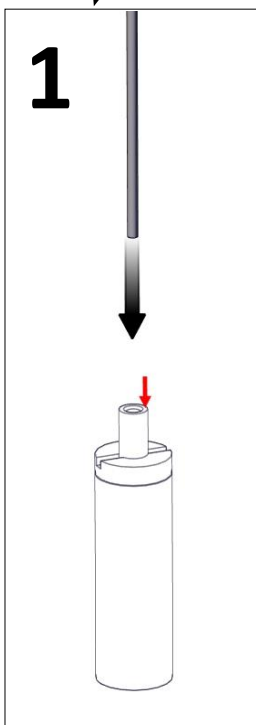

Hover

Installationsmanual för montering av pendel takfäste. (*Installation manual for mounting pendant ceiling bracket.*)

FLUX AB | Mallslingan 26 | SE-18766 Täby
08-693 05 00 | www.flux.nu

Pendel takfäste (Pendant ceiling bracket)