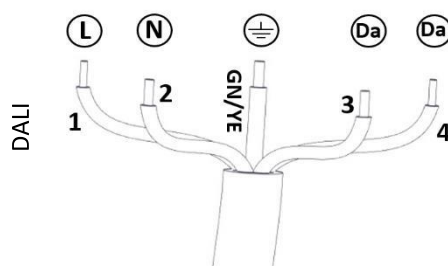

Armatur installation (*Luminaire installation*)

Ljuskällan ska enbart bytas ut av tillverkaren eller dess utsedda person.

(*The light source shall only be replaced by the manufacturer or its designated person*)