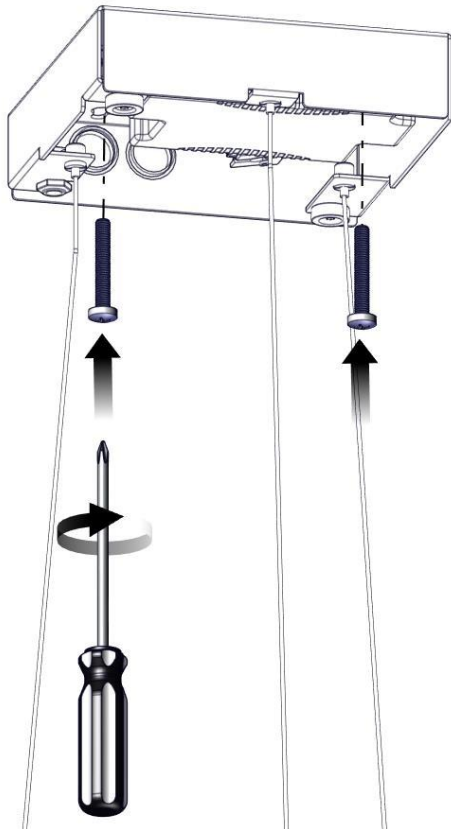

1

Halo/ Moon

Installationsmanual för montering av pendel takfäste
(*Installation manual for mounting pendant ceiling bracket*)

FLUX

FLUX AB | Mallslingan 26 | SE-18766 Täby
08-693 05 00 | www.flux.nu

2

3

Justera till önskad höjd på armaturen och klipp av överbliven vajer utan att ta loss vajerläsen/vajer takboxen.

(Adjust the desired height of the luminaire and cut off the excess wire without removing the wire grippers/wire from the ceiling box.)

Halo/ Moon

Installationsmanual för montering av pendel takfäste
(*Installation manual for mounting pendant ceiling bracket*)