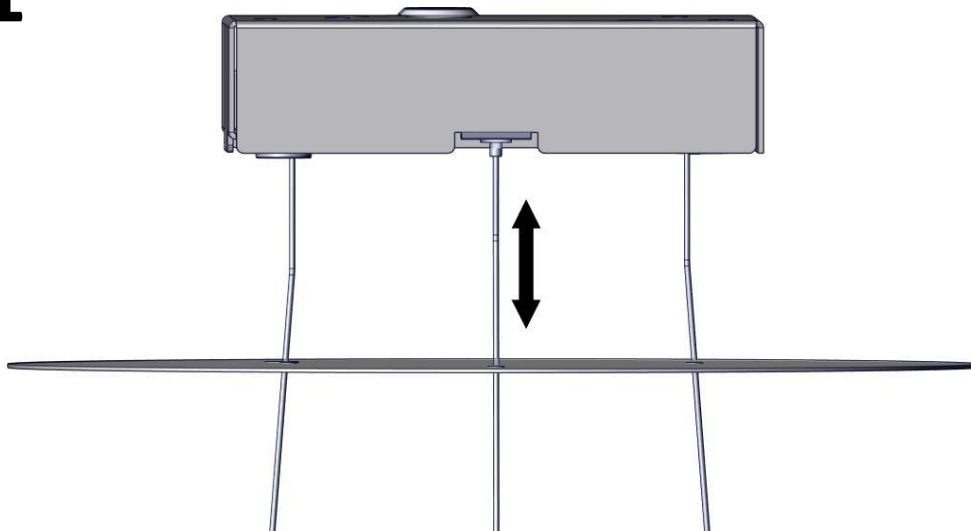

1

Halo/ Moon

Installationsmanual för montering av pendel takfäste
(*Installation manual for mounting pendant ceiling bracket*)

FLUX

FLUX AB | Mallslingan 26 | SE-18766 Täby
08-693 05 00 | www.flux.nu

2

3

Justera till önskad höjd på armaturen och klipp av överbliven vajer utan att ta loss vajerläsen/vajer takboxen.

(Adjust the desired height of the luminaire and cut off the excess wire without removing the wire grippers/wire from the ceiling box.)

Halo/ Moon

Installationsmanual för montering av pendel takfäste
(*Installation manual for mounting pendant ceiling bracket*)