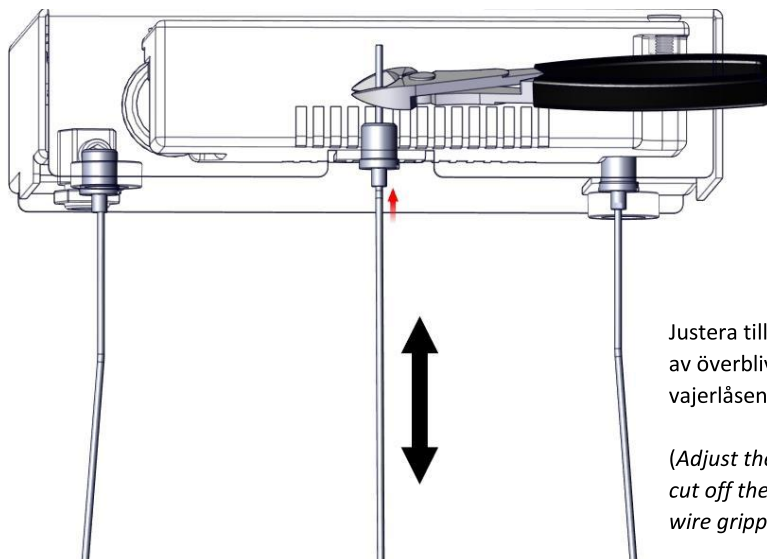

1

Halo/ Moon

Installationsmanual för montering av pendel takfäste
(*Installation manual for mounting pendant ceiling bracket*)

FLUX

FLUX AB | Mallslingan 26 | SE-18766 Täby
08-693 05 00 | www.flux.nu

2

3

Justera till önskad höjd på armaturen och klipp av överbliven vajer utan att ta loss vajerläsen/vajer takboxen.

(Adjust the desired height of the luminaire and cut off the excess wire without removing the wire grippers/wire from the ceiling box.)

Halo/ Moon

Installationsmanual för montering av pendel takfäste
(*Installation manual for mounting pendant ceiling bracket*)