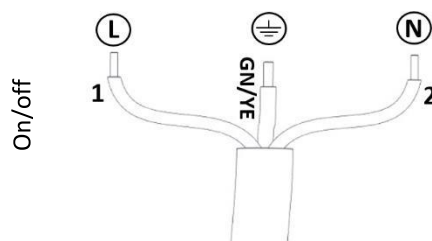

Armatur installation (*Luminaire installation*)

Ljuskällan ska enbart bytas ut av tillverkaren eller dess utsedda person.

(*The light source shall only be replaced by the manufacturer or its designated person*)