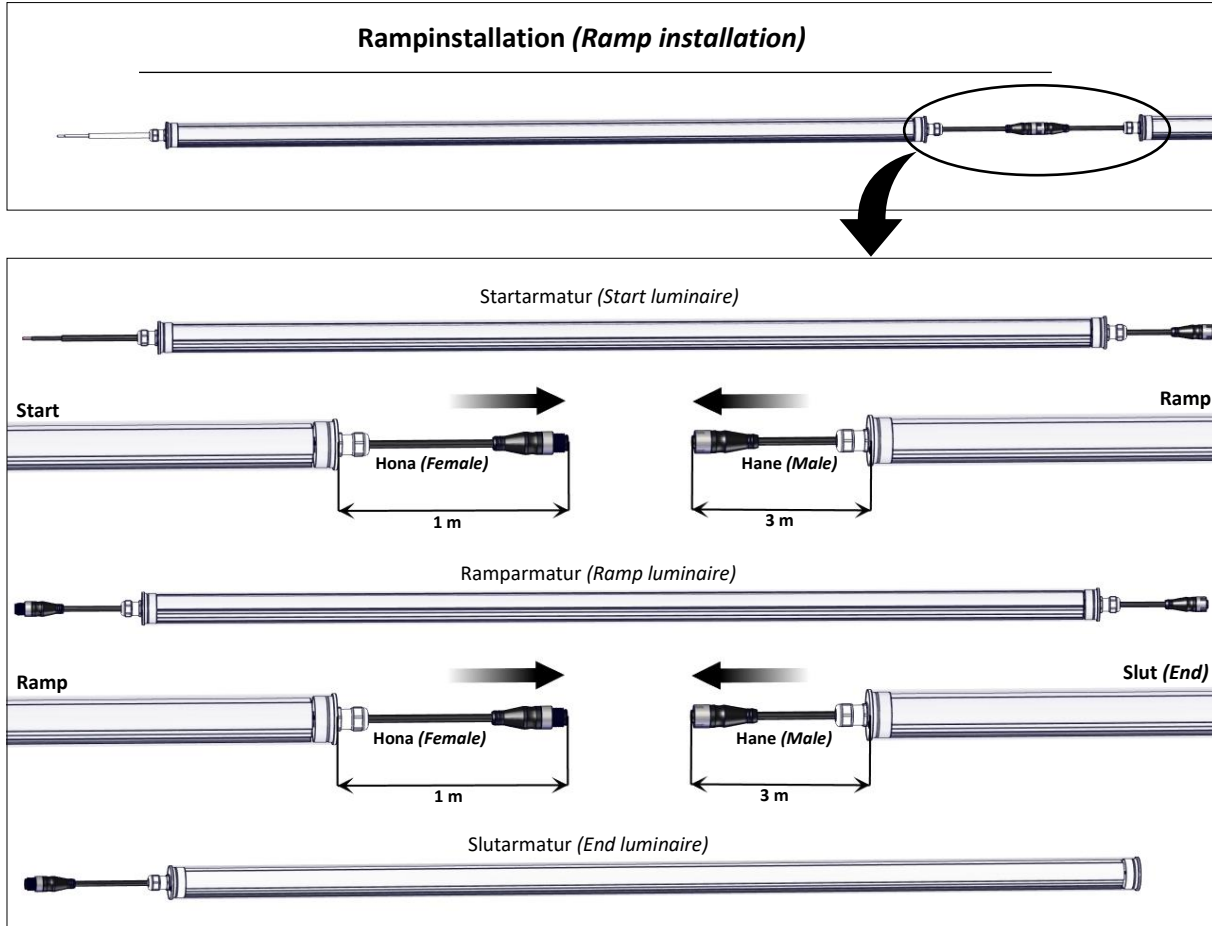

Pole 32

Installationsmanual för montering av väggfäste, vandal fäste och rampinstallation. (*Installation manual for mounting wall bracket, vandal bracket and ramp installation.*)

FLUX

FLUX AB | Mallslingan 26 | SE-18766 Täby
08-693 05 00 | www.flux.nu

Rampinstallation (Ramp installation)

Ljuskällan ska enbart bytas ut av tillverkaren eller dess utsedda person.

(The light source shall only be replaced by the manufacturer or its designated person)