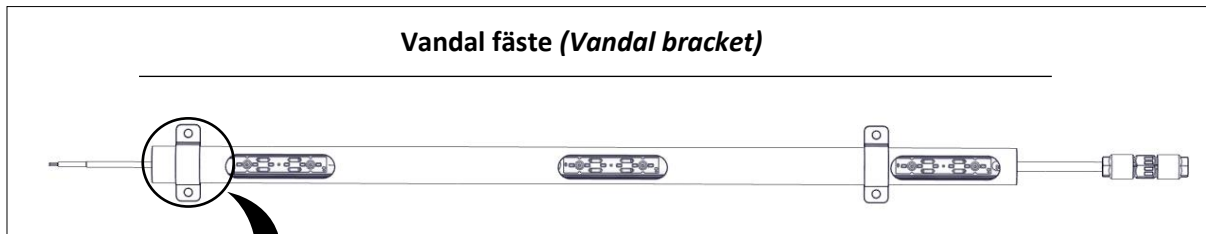

Pole 32

Installationsmanual för montering av väggfäste, vandal fäste och rampinstallation. (Installation manual for mounting wall bracket, vandal bracket and ramp installation.)

FLUX AB | Mallslingan 26 | SE-18766 Täby
08-693 05 00 | www.flux.nu

Vandal fäste (Vandal bracket)