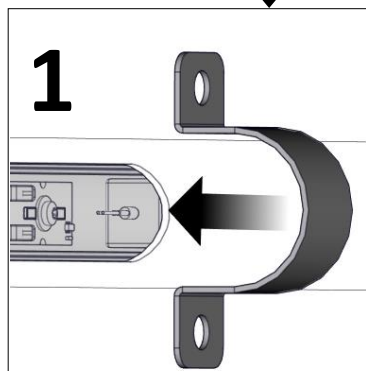

Pole 32

Installationsmanual för montering av väggfäste, vandal fäste och rampinstallation. (Installation manual for mounting wall bracket, vandal bracket and ramp installation.)

FLUX AB | Mallslingan 26 | SE-18766 Täby
08-693 05 00 | www.flux.nu

Vandal fäste (Vandal bracket)