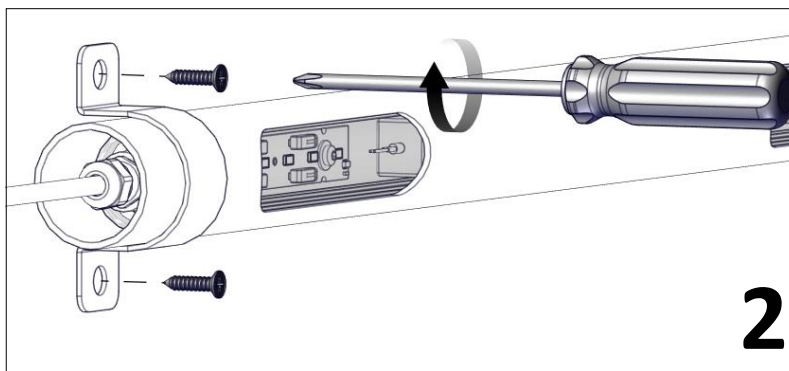

Väggfäste (Wall bracket)

Inkoppling (Connection)

Mått, standard fäste rostfritt (Dimension, standard bracket stainless steel)

[mm]

Pole 32

Installationsmanual för montering av väggfäste, vandal fäste och rampinstallation. (Installation manual for mounting wall bracket, vandal bracket and ramp installation.)

FLUX AB | Mallslingan 26 | SE-18766 Täby
08-693 05 00 | www.flux.nu

Vandal fäste (Vandal bracket)

Mått, vandal fäste rostfritt (Dimension, vandal bracket stainless steel)

Montering av kil (Mounting the wedge)