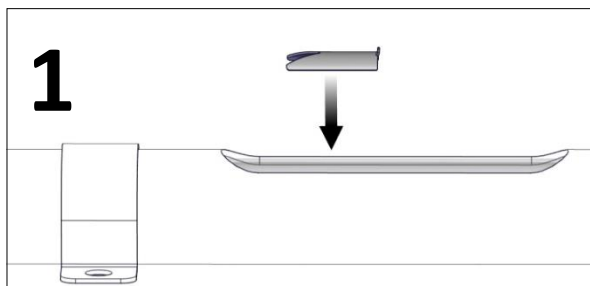

Montering av kil (Mounting the wedge)