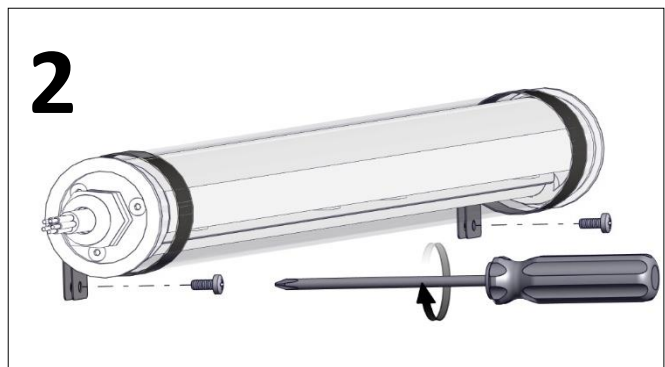

Pole 32

Installationsmanual för montering av väggfäste, vandal fäste och rampinstallation. (Installation manual for mounting wall bracket, vandal bracket and ramp installation.)

FLUX AB | Mallslingan 26 | SE-18766 Täby
08-693 05 00 | www.flux.nu

Väggfäste (Wall bracket)

Inkoppling (Connection)

Mått, standard fäste rostfritt (Dimension, standard bracket stainless steel)

[mm]

Pole 32

Installationsmanual för montering av väggfäste, vandal fäste och rampinstallation. (Installation manual for mounting wall bracket, vandal bracket and ramp installation.)