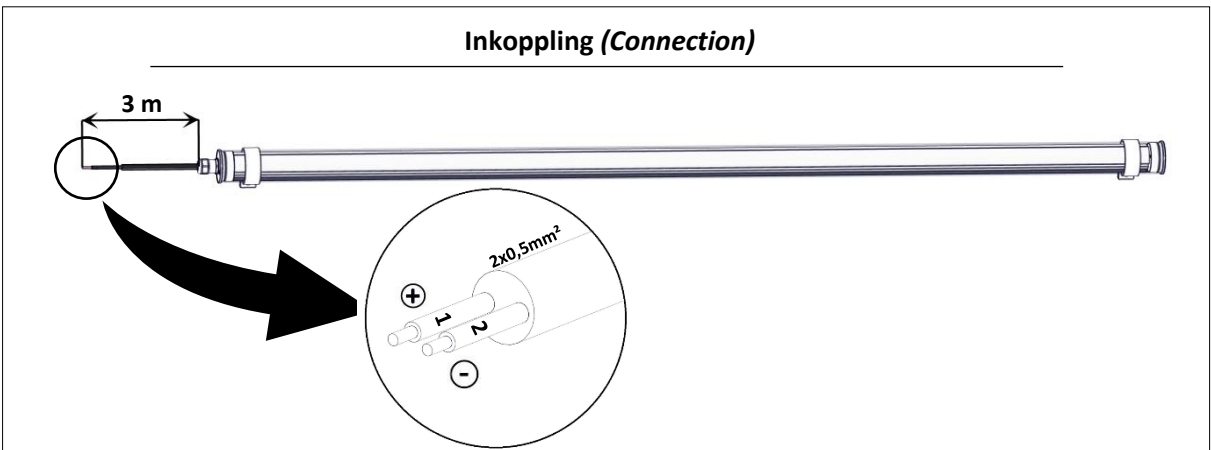

Pole 32

Installationsmanual för montering av väggfäste, vandal fäste och rampinstallation. (Installation manual for mounting wall bracket, vandal bracket and ramp installation.)

FLUX AB | Mallslingan 26 | SE-18766 Täby
08-693 05 00 | www.flux.nu

Väggfäste (Wall bracket)

Inkoppling (Connection)

Mått, standard fäste rostfritt (Dimension, standard bracket stainless steel)

[mm]

Pole 32

Installationsmanual för montering av väggfäste, vandal fäste och rampinstallation. (Installation manual for mounting wall bracket, vandal bracket and ramp installation.)

FLUX AB | Mallslingan 26 | SE-18766 Täby
08-693 05 00 | www.flux.nu

Vandal fäste (Vandal bracket)

Mått, vandal fäste rostfritt (Dimension, vandal bracket stainless steel)

Montering av kil (Mounting the wedge)