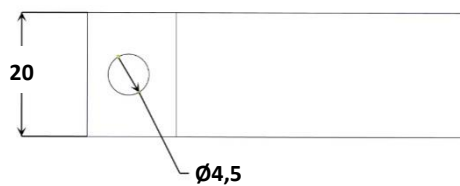

Väggfäste (Wall bracket)

Inkoppling (Connection)

Mått, standard fäste rostfritt (Dimension, standard bracket stainless steel)

[mm]

Pole 32

Installationsmanual för montering av väggfäste, vandal fäste och rampinstallation. (Installation manual for mounting wall bracket, vandal bracket and ramp installation.)