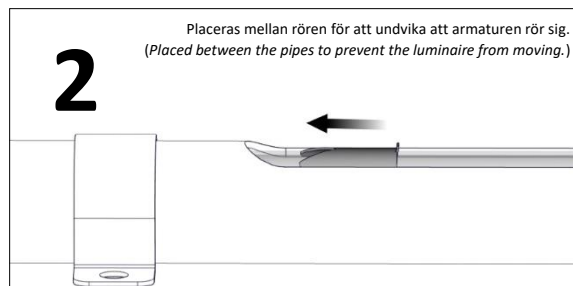

Väggfäste (Wall bracket)

Inkoppling (Connection)

Mått, standard fäste rostfritt (Dimension, standard bracket stainless steel)

[mm]

Pole 32

Installationsmanual för montering av väggfäste, vandal fäste och rampinstallation. (Installation manual for mounting wall bracket, vandal bracket and ramp installation.)

FLUX AB | Mallslingan 26 | SE-18766 Täby
08-693 05 00 | www.flux.nu

Vandal fäste (Vandal bracket)

Mått, vandal fäste rostfritt (Dimension, vandal bracket stainless steel)

Montering av kil (Mounting the wedge)