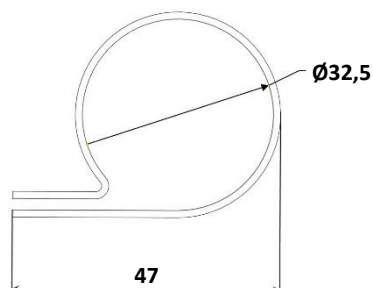

Väggfäste (Wall bracket)

Inkoppling (Connection)

Mått, standard fäste rostfritt (Dimension, standard bracket stainless steel)

[mm]

Pole 32

Installationsmanual för montering av väggfäste, vandal fäste och rampinstallation. (Installation manual for mounting wall bracket, vandal bracket and ramp installation.)

FLUX AB | Mallslingan 26 | SE-18766 Täby
08-693 05 00 | www.flux.nu

Vandal fäste (Vandal bracket)

Mått, vandal fäste rostfritt (Dimension, vandal bracket stainless steel)

Montering av kil (Mounting the wedge)