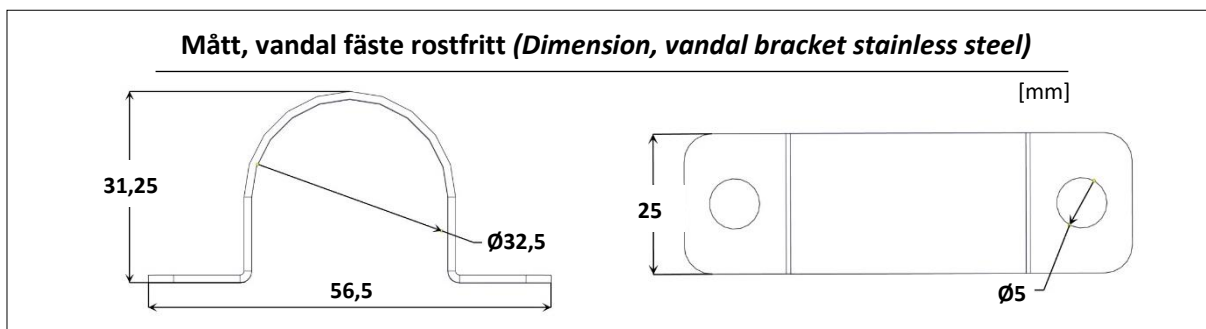

Mått, vandal fäste rostfritt (Dimension, vandal bracket stainless steel)