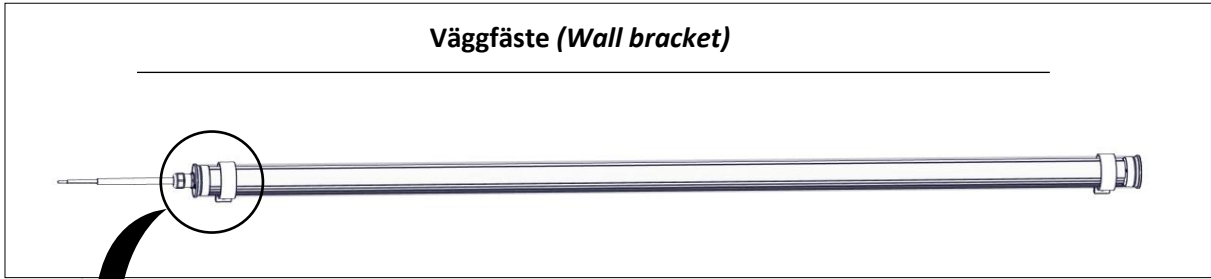

Pole 32

Installationsmanual för montering av väggfäste, vandal fäste och rampinstallation. (Installation manual for mounting wall bracket, vandal bracket and ramp installation.)

FLUX AB | Mallslingan 26 | SE-18766 Täby
08-693 05 00 | www.flux.nu

Väggfäste (Wall bracket)

Inkoppling (Connection)

Mått, standard fäste rostfritt (Dimension, standard bracket stainless steel)

[mm]

Pole 32

Installationsmanual för montering av väggfäste, vandal fäste och rampinstallation. (Installation manual for mounting wall bracket, vandal bracket and ramp installation.)