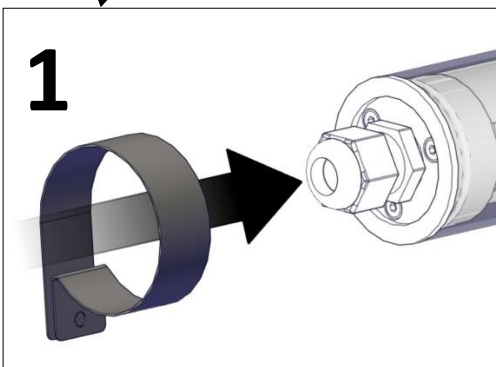

Pole 32

Installationsmanual för montering av väggfäste, vandal fäste och rampinstallation. (Installation manual for mounting wall bracket, vandal bracket and ramp installation.)

FLUX AB | Mallslingan 26 | SE-18766 Täby
08-693 05 00 | www.flux.nu

Väggfäste (Wall bracket)

Inkoppling (Connection)

Mått, standard fäste rostfritt (Dimension, standard bracket stainless steel)

[mm]

Pole 32

Installationsmanual för montering av väggfäste, vandal fäste och rampinstallation. (Installation manual for mounting wall bracket, vandal bracket and ramp installation.)

FLUX AB | Mallslingan 26 | SE-18766 Täby
08-693 05 00 | www.flux.nu

Vandal fäste (Vandal bracket)

Mått, vandal fäste rostfritt (Dimension, vandal bracket stainless steel)

Montering av kil (Mounting the wedge)