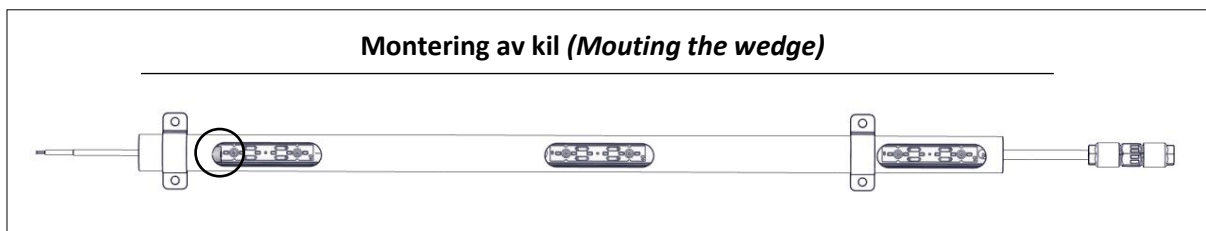

Väggfäste (Wall bracket)

Inkoppling (Connection)

Mått, standard fäste rostfritt (Dimension, standard bracket stainless steel)

[mm]

Pole 32

Installationsmanual för montering av väggfäste, vandal fäste och rampinstallation. (Installation manual for mounting wall bracket, vandal bracket and ramp installation.)

Pole 32

Installationsmanual för montering av väggfäste, vandal fäste och rampinstallation. (*Installation manual for mounting wall bracket, vandal bracket and ramp installation.*)

FLUX

FLUX AB | Mallslingan 26 | SE-18766 Täby
08-693 05 00 | www.flux.nu