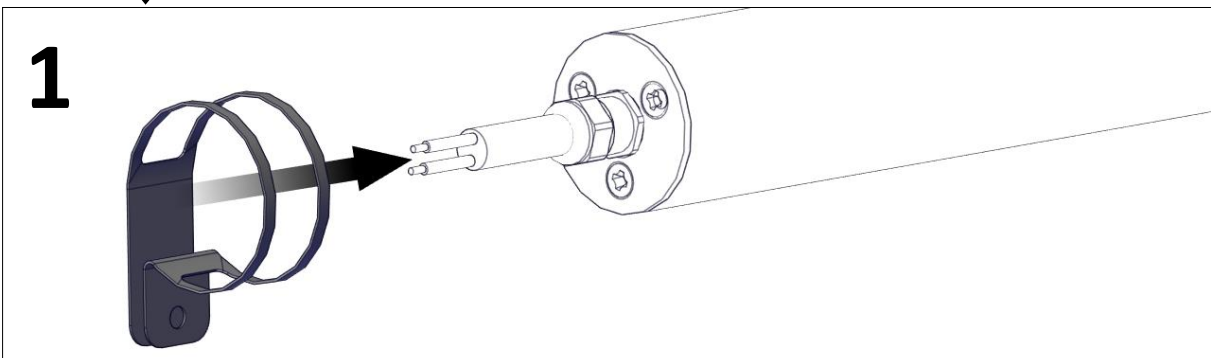

Pole 40

Installationsmanual för montering av väggfäste. (*Installation manual for mounting wall bracket.*)

FLUX

FLUX AB | Mallslingan 26 | SE-18766 Täby
08-693 05 00 | www.flux.nu

Väggfäste (Wall bracket)**Inkoppling väggfäste (Connection wall bracket)**