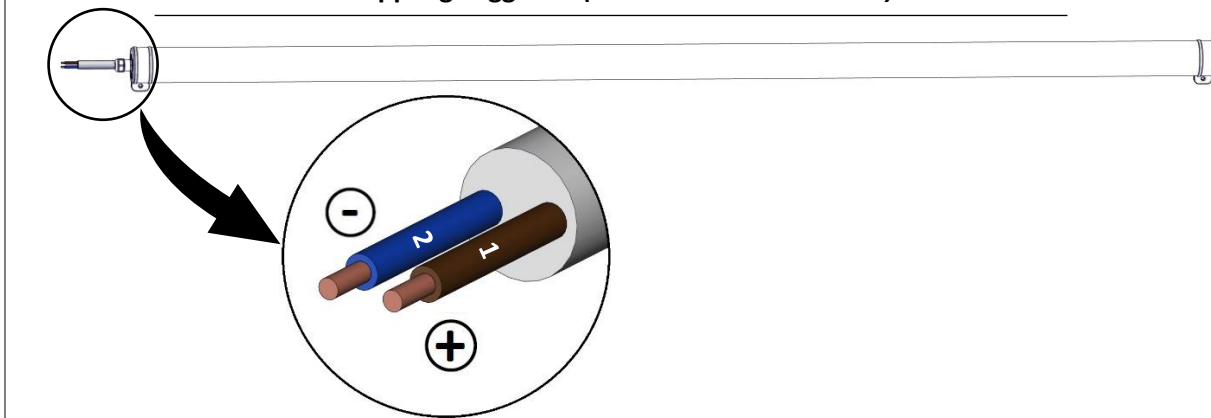

Pole 40

Installationsmanual för montering av väggfäste. (*Installation manual for mounting wall bracket.*)

FLUX

FLUX AB | Mallslingan 26 | SE-18766 Täby
08-693 05 00 | www.flux.nu

Väggfäste (Wall bracket)**Inkoppling väggfäste (Connection wall bracket)**