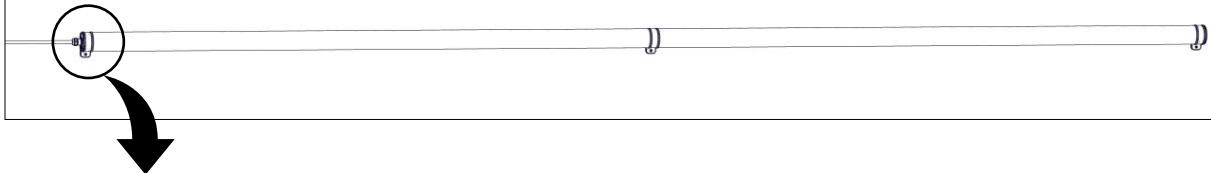

Pole 40

Installationsmanual för montering av väggfäste. (*Installation manual for mounting wall bracket.*)

FLUX

FLUX AB | Mallslingan 26 | SE-18766 Täby
08-693 05 00 | www.flux.nu

Väggfäste (Wall bracket)**Inkoppling väggfäste (Connection wall bracket)**