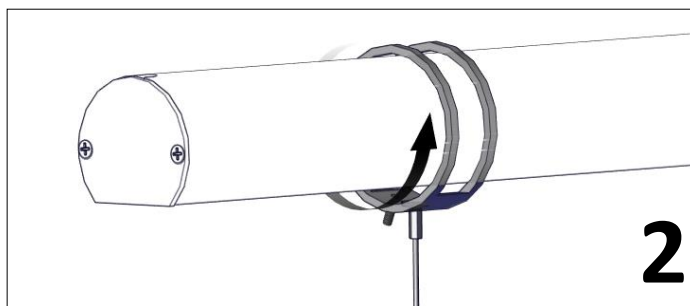

Trace

Installationsmanual för montering av pendel takfäste. (*Installation manual for mounting pendant ceiling bracket.*)

FLUX AB | Mallslingan 26 | SE-18766 Täby
08-693 05 00 | www.flux.nu

Pendel takfäste (Pendant ceiling bracket)