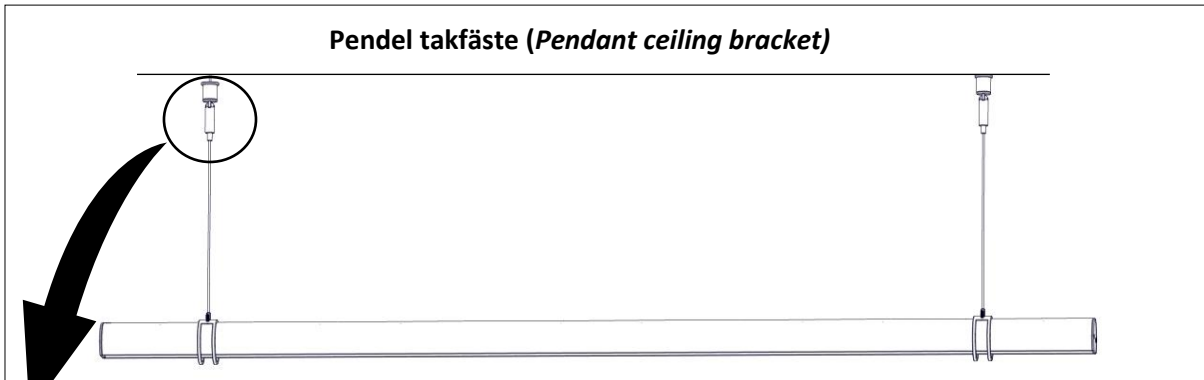

Trace

Installationsmanual för montering av pendel takfäste. (*Installation manual for mounting pendant ceiling bracket.*)

FLUX AB | Mallslingan 26 | SE-18766 Täby
08-693 05 00 | www.flux.nu

Pendel takfäste (Pendant ceiling bracket)