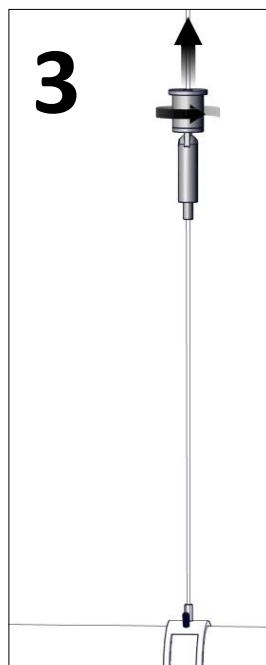

Trace

Installationsmanual för montering av pendel takfäste. (*Installation manual for mounting pendant ceiling bracket.*)

FLUX AB | Mallslingan 26 | SE-18766 Täby
08-693 05 00 | www.flux.nu

Pendel takfäste (Pendant ceiling bracket)