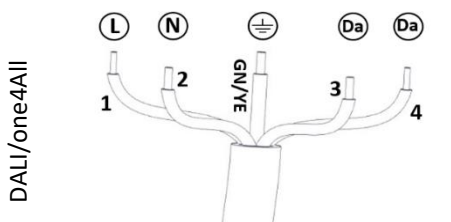

Trace

Installationsmanual för montering av pendel takfäste. (*Installation manual for mounting pendant ceiling bracket.*)

FLUX AB | Mallslingan 26 | SE-18766 Täby
08-693 05 00 | www.flux.nu

Pendel takfäste (Pendant ceiling bracket)

Armatyr installation (Luminaire installation)

Ljuskällan ska enbart bytas ut av tillverkaren eller dess utsedda person.

(The light source shall only be replaced by the manufacturer or its designated person)