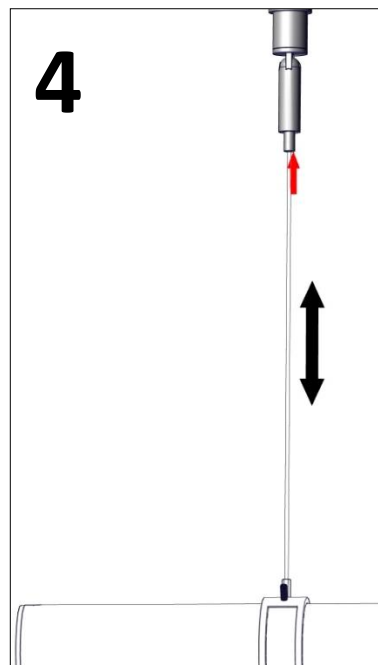

Trace

Installationsmanual för montering av pendel takfäste. (*Installation manual for mounting pendant ceiling bracket.*)

FLUX AB | Mallslingan 26 | SE-18766 Täby
08-693 05 00 | www.flux.nu

Pendel takfäste (Pendant ceiling bracket)