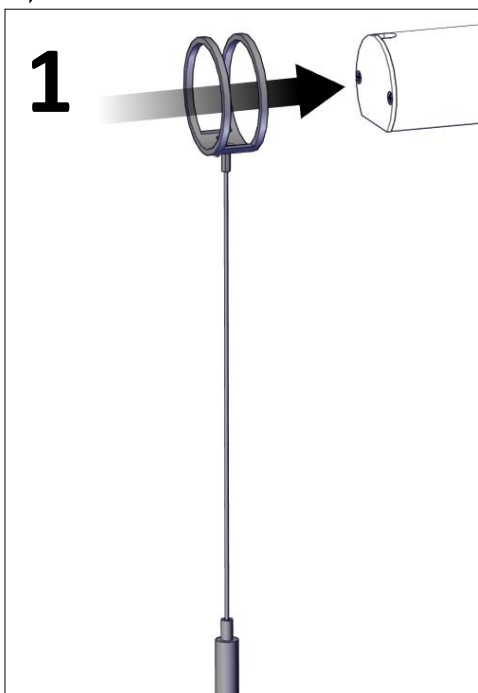

Trace

Installationsmanual för montering av pendel takfäste. (*Installation manual for mounting pendant ceiling bracket.*)

FLUX AB | Mallslingan 26 | SE-18766 Täby
08-693 05 00 | www.flux.nu

Pendel takfäste (Pendant ceiling bracket)