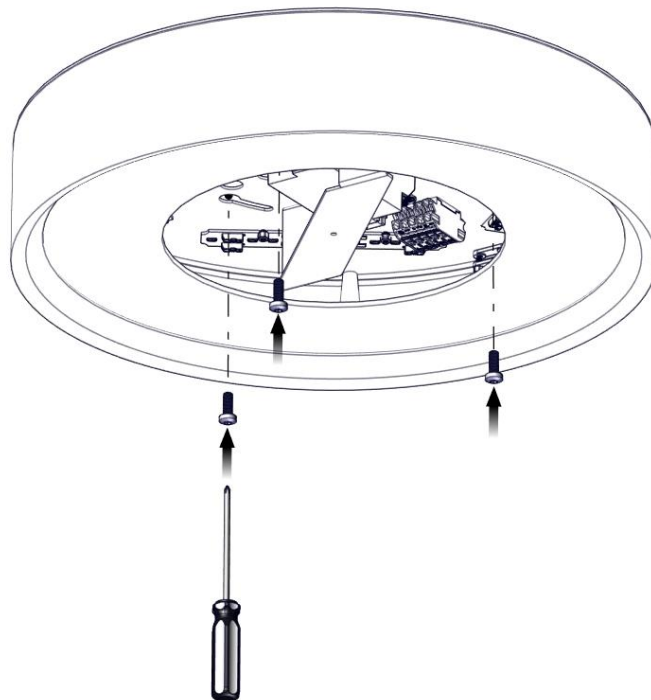

Halo Surface

Installationsmanual för montering av dikt takfäste (*Installation manual for mounting ceiling bracket*)

FLUX

FLUX AB | Mallslingan 26 | SE-18766 Täby
08-693 05 00 | www.flux.nu

2

2.1