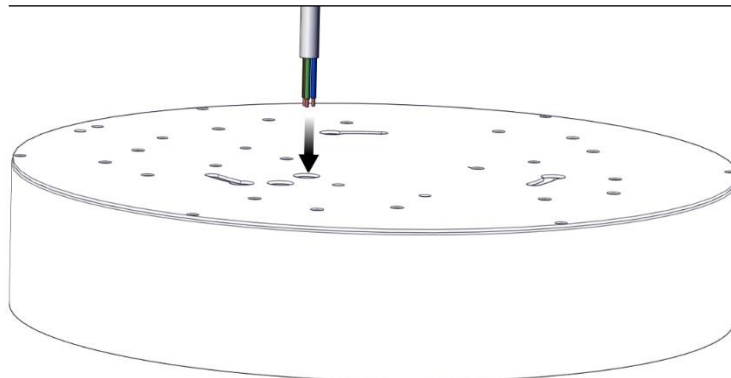

Plinten placeras på sidan för att kabeln lättare ska kunna anslutas

(The terminalblock is placed near the side to make it easier to connect)

3.2

Kabelutgång, ovanifrån (*Cable output, above*)

Plinten placeras i mitten nära kabelutgången för att kabeln lättare ska kunna anslutas

(The terminalblock is placed near the center and close to the cable output to make it easier to connect)

Halo Surface

Installationsmanual för montering av dikt takfäste (*Installation manual for mounting ceiling bracket*)