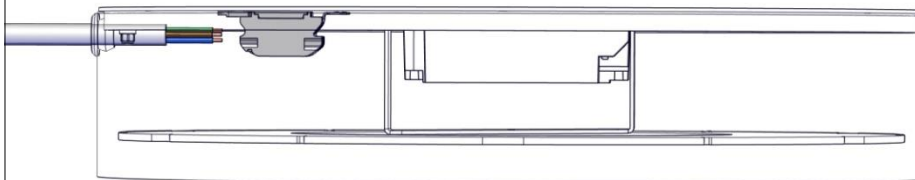

Installationsmanual för montering av dikt takfäste (*Installation manual for mounting ceiling bracket*)

FLUX

FLUX AB | Mallslingan 26 | SE-18766 Täby
08-693 05 00 | www.flux.nu

3.1

Kabelutgång, sida (*Cable output, side*)

Plinten placeras på sidan för att kabeln lättare ska kunna anslutas

(The terminalblock is placed near the side to make it easier to connect)

3.2

Kabelutgång, ovanifrån (*Cable output, above*)

Plinten placeras i mitten nära kabelutgången för att kabeln lättare ska kunna anslutas

(The terminalblock is placed near the center and close to the cable output to make it easier to connect)

Halo Surface

Installationsmanual för montering av dikt takfäste (*Installation manual for mounting ceiling bracket*)