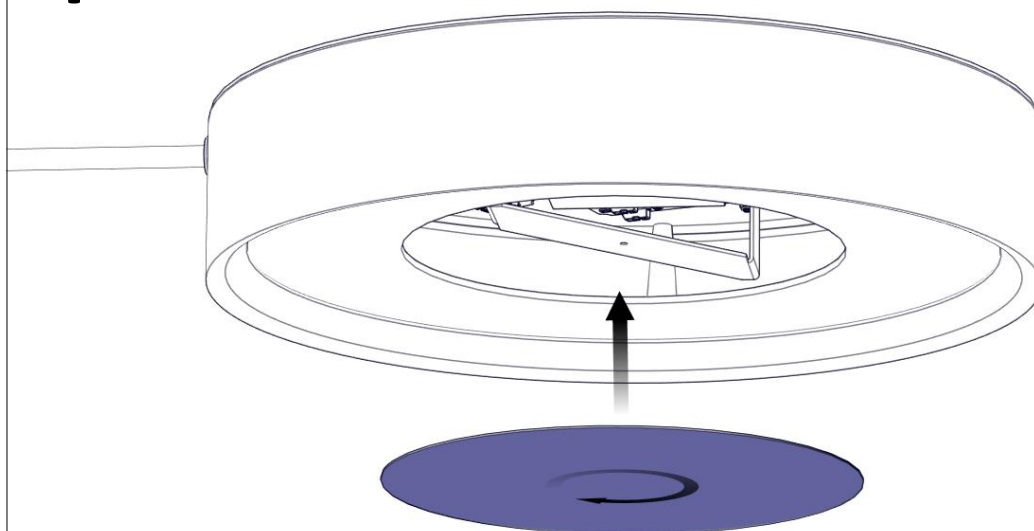

Halo Surface

Installationsmanual för montering av dikt takfäste (*Installation manual for mounting ceiling bracket*)

FLUX

FLUX AB | Mallslingan 26 | SE-18766 Täby
08-693 05 00 | www.flux.nu

4