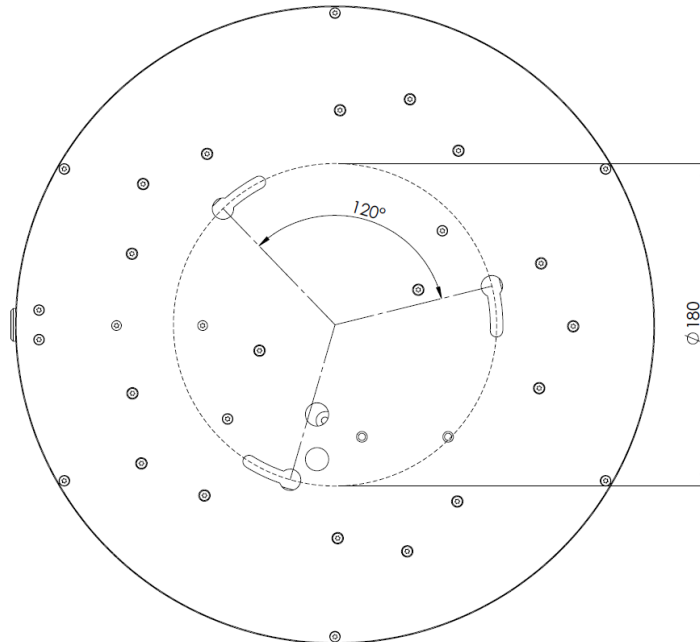

Halo Surface

Installationsmanual för montering av dikt takfäste (*Installation manual for mounting ceiling bracket*)

FLUX

FLUX AB | Mallslingan 26 | SE-18766 Täby
08-693 05 00 | www.flux.nu

2