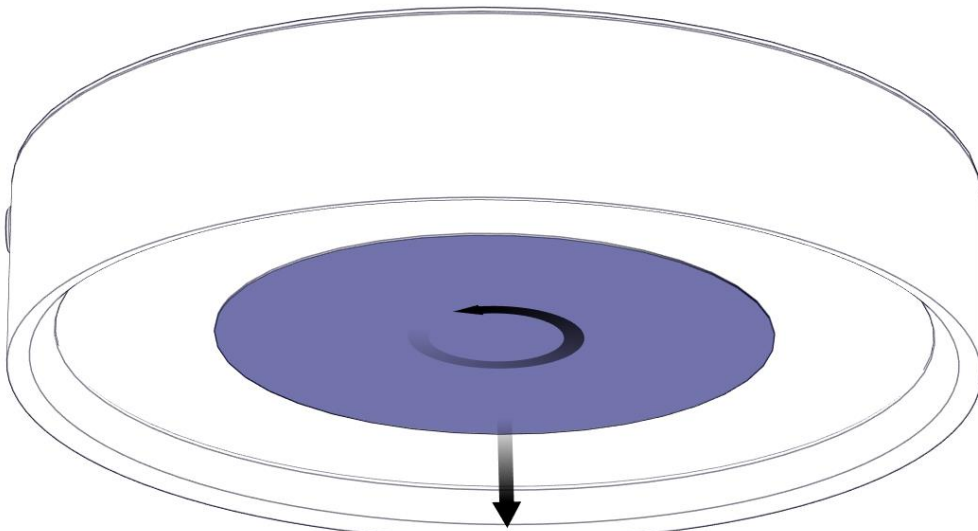

Halo Surface

Installationsmanual för montering av dikt takfäste (*Installation manual for mounting ceiling bracket*)

FLUX

FLUX AB | Mallslingan 26 | SE-18766 Täby
08-693 05 00 | www.flux.nu

Dikt takfäste (*Ceiling bracket*)

1