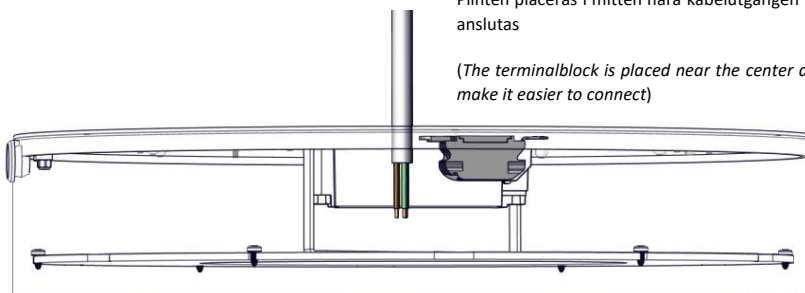

Plinten placeras på sidan för att kabeln lättare ska kunna anslutas

(The terminalblock is placed near the side to make it easier to connect)

3.2

Kabelutgång, ovanifrån (*Cable output, above*)

Plinten placeras i mitten nära kabelutgången för att kabeln lättare ska kunna anslutas

(The terminalblock is placed near the center and close to the cable output to make it easier to connect)

Halo Surface

Installationsmanual för montering av dikt takfäste (*Installation manual for mounting ceiling bracket*)