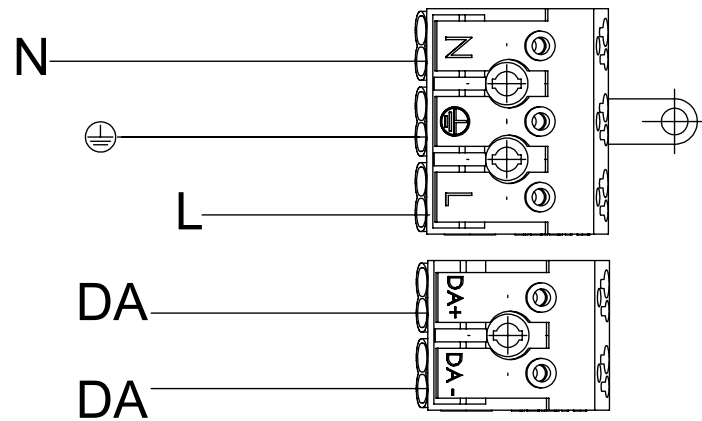

## Wire pendlad Wire pendant

Skruva fast wirefäste **(D)**.  
 Vajerfäste med wire skruvas fast i takfästet.  
 Höjjustering genom att trycka på låsbricka **(E)**  
 och dra wire upp/ned.

Fix ceiling bracket **(D)**.  
 Wirefixing with wire is screwed on to bracket.  
 Adjust height by pushing locking washer **(E)**  
 and pull wire up/down.

Description

Inkopplings schema  
Connection diagram

Product Family

2Tight

**FLUX**FLUX AB | Mallslingan 26 | SE-18766 Täby  
08-693 05 00 | www.flux.nu**DALI/One4All****Switch Dim**