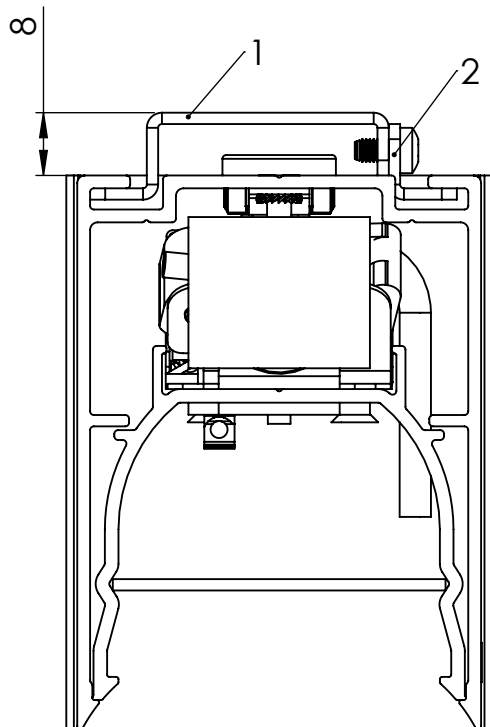

 DETAIL B
 SCALE 1 : 2

 DETAIL A
 SCALE 1 : 1

1. Skruva fast del 1 i taket.
2. Montera del 2 i spåren på armaturen.
3. Vinkla in armaturen i del 1.
4. Montera ihop fästena med medföljande skruv.