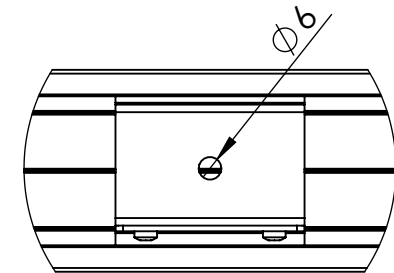

 DETAIL B
 SCALE 1 : 2

 DETAIL A
 SCALE 1 : 1

1. Skruva fast del 1 i taket.
2. Montera del 2 i spåren på armaturen.
3. Vinkla in armaturen i del 1.
4. Montera ihop fästena med medföljande skruv.