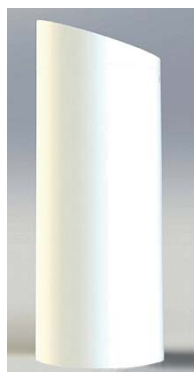

Tillval

Fasad monteringsbas för sneda undertak. Ange lutning i grader.