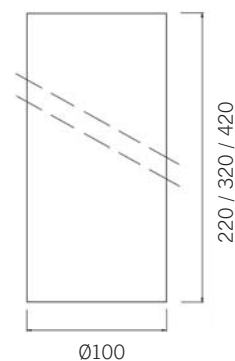

Ytmonterad tak

Artikel	Namn
52-02-4301-20X08	Cane 100 surface 220mm 12W 3000K 1100lm one4all white
52-02-4301-21X08	Cane 100 surface 320mm 12W 3000K 1100lm one4all white
52-02-4301-22X08	Cane 100 surface 420mm 12W 3000K 1100lm one4all white
52-02-3301-20X08	Cane 100 surface 220mm 12W 3000K 1100lm one4all black
52-02-3301-21X08	Cane 100 surface 320mm 12W 3000K 1100lm one4all black
52-02-3301-22X08	Cane 100 surface 420mm 12W 3000K 1100lm one4all black
52-02-4201-20X08	Cane 100 surface 220mm 12W 2700K 1000lm one4all white
52-02-4201-21X08	Cane 100 surface 320mm 12W 2700K 1000lm one4all white
52-02-4201-22X08	Cane 100 surface 420mm 12W 2700K 1000lm one4all white
52-02-3201-20X08	Cane 100 surface 220mm 12W 2700K 1000lm one4all black
52-02-3201-21X08	Cane 100 surface 320mm 12W 2700K 1000lm one4all black
52-02-3201-22X08	Cane 100 surface 420mm 12W 2700K 1000lm one4all black

Ange önskad spridningsvinkel enligt nedan:

X=1 för 26°

X=2 för 40°

X=3 för 60°

[mm]

	Armatyr för belysning i restauranger, loungers, korridorers och kontor.
	LED 2700K / 3000K. Tillval: annan färgtemperatur. Tillval: Natural Toning 1800K-3000K Spridningsvinklar: 26 / 40 / 60°. Tillval: annan vinkel.
	230V till integrerad driver.
	one4all (innefattar DALI, switchDIM, corridor FUNCTION och DSI). Tillval: on/off.
	Aluminium.
	Finstruktur vitlackerad RAL9003 / Svartlackerad RAL9004. Tillval: annan RAL-färg.
	Diktmonterad tak.
	0,5/0,7/0,9 kg

LED-info

Egenskaper LED

Färgtemperatur	Extra varmvit 2700K Varmvit 3000K NT 1800-3000K 900lm
Ra-värde	Min 90 Tillval Ra 97 (-25% lm) NT min 95
Brinntid	50.000h (L80)