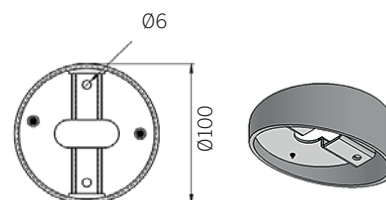

Tillval

Fasad monteringsbas för sneda undertak. Ange lutning i grader.