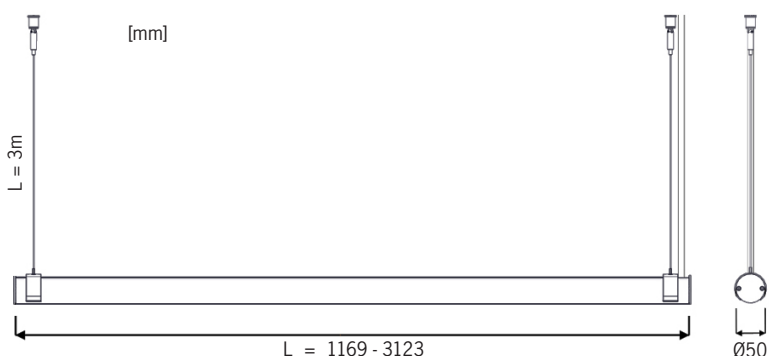

Pendlad för bredstrålande uppljus

Artikel	Namn
72-52-49304-25108	Level-up 34W 3000K 4068lm 1169mm one4all, superwide upright
72-52-49305-25108	Level-up 43W 3000K 5085lm 1437mm one4all, superwide upright
72-52-49306-25108	Level-up 52W 3000K 6102lm 1723mm one4all, superwide upright
72-52-49307-25108	Level-up 61W 3000K 7119lm 2003mm one4all, superwide upright
72-52-49308-25108	Level-up 69W 3000K 8136lm 2283mm one4all, superwide upright
72-52-49309-25108	Level-up 78W 3000K 9153lm 2563mm one4all, superwide upright
72-52-49310-25108	Level-up 87W 3000K 10170lm 2843mm one4all, superwide upright
72-52-49311-25108	Level-up 95W 3000K 11187lm 3123mm one4all, superwide upright

72-52-49304-25108 är 3000K
För 2700K, ange istället 2 i artikelnumret:
72-52-49204-25108

72-52-49304-25108 är 3000K
För 4000K, ange istället 4 i artikelnumret:
72-52-49404-25108