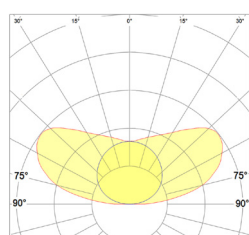

Level-up

	Armatyr med ett mycket jämnt och brett uppljus, 165°. För kontor och konferensrum.
	LED 2700K / 3000K / 4000K. Tillval: andra färgtemperaturer.
	230V till inbyggd driver, fast anslutning (2,5m 5-polig kabel med fri ände). Kabelgenomföring i höger ovsida.
	one4all
	Aluminium / opal PMMA.
	Standardfärg: vitlackerad RAL9003 finstruktur. Tillval: annan RAL-färg.
	Pendlad, vajerlängd 3m med aluminiumfäste: 2 fästen för 1169-1723mm 3 fästen för 2003-2563mm 4 fästen för 2843-3123mm
	1,5 kg per meter.

Pendlad för bredstrålande uppljus

Artikel	Namn
72-52-49304-25108	Level-up 34W 3000K 4068lm 1169mm one4all, superwide upright
72-52-49305-25108	Level-up 43W 3000K 5085lm 1437mm one4all, superwide upright
72-52-49306-25108	Level-up 52W 3000K 6102lm 1723mm one4all, superwide upright
72-52-49307-25108	Level-up 61W 3000K 7119lm 2003mm one4all, superwide upright
72-52-49308-25108	Level-up 69W 3000K 8136lm 2283mm one4all, superwide upright
72-52-49309-25108	Level-up 78W 3000K 9153lm 2563mm one4all, superwide upright
72-52-49310-25108	Level-up 87W 3000K 10170lm 2843mm one4all, superwide upright
72-52-49311-25108	Level-up 95W 3000K 11187lm 3123mm one4all, superwide upright

72-52-49304-25108 är 3000K
För 2700K, ange istället 2 i artikelnumret:
72-52-49204-25108

72-52-49304-25108 är 3000K
För 4000K, ange istället 4 i artikelnumret:
72-52-49404-25108

LED-info

Prestanda	Faktor lumenberäkning färgtemperaturer
2700K, 111 lm/W	x 0,95
3000K, 117 lm/W	x 1,00
4000K, 123 lm/W	x 1,05
CRI >90	
100.000h (L80B10)	
SDCM Max 3	
R9 >50	

Optik

Röd kurva anger ljusspridningen tvärs armaturen

Fäste

Standard pendelfäste