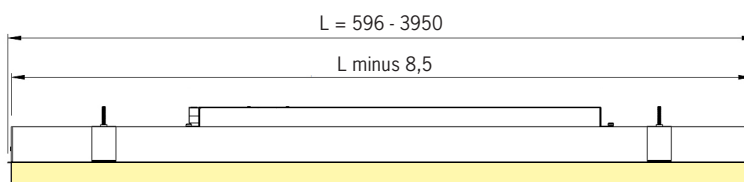

Takinfälld

Artikel	Namn
51-73-49302-20808	Cover prisma drop-down 10W 3000K 1104lm 596mm one4all
51-73-49303-20808	Cover prisma drop-down 14W 3000K 1565lm 854mm one4all
51-73-49304-20808	Cover prisma drop-down 19W 3000K 2208lm 1196mm one4all
51-73-49305-20808	Cover prisma drop-down 23W 3000K 2760lm 1430mm one4all
51-73-49306-20808	Cover prisma drop-down 27W 3000K 3312lm 1710mm one4all
51-73-49307-20808	Cover prisma drop-down 31W 3000K 3864lm 1990mm one4all
51-73-49308-20808	Cover prisma drop-down 36W 3000K 4416lm 2270mm one4all
51-73-49309-20808	Cover prisma drop-down 41W 3000K 4968lm 2550mm one4all
51-73-49310-20808	Cover prisma drop-down 45W 3000K 5520lm 2830mm one4all
51-73-49311-20808	Cover prisma drop-down 50W 3000K 6072m 3110mm one4all
51-73-49312-20808	Cover prisma drop-down 54W 3000K 6624lm 3390mm one4all
51-73-49313-20808	Cover prisma drop-down 59W 3000K 7176lm 3670mm one4all
51-73-49314-20808	Cover prisma drop-down 63W 3000K 7728lm 3950mm one4all

51-73-49302-20808 är 3000K
För 2700K, ange istället 2 i artikelnumret: 51-73-49202-20808
För 4000K, ange istället 4 i artikelnumret: 51-73-49402-20808

51-73-49302-20808 är one4all
För on/off, ange istället 0 i artikelnumret: 51-73-49302-20800