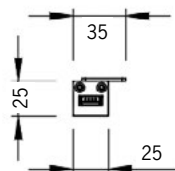

För annan färgtemperatur än 3000K
byt **3** till:
1 för 2200K
2 för 2700K
4 för 4000K

För annan optik än 30° byt **1** till:
0 för 15°
2 för 60°
6 för 90°
4 för asymmetrisk lins