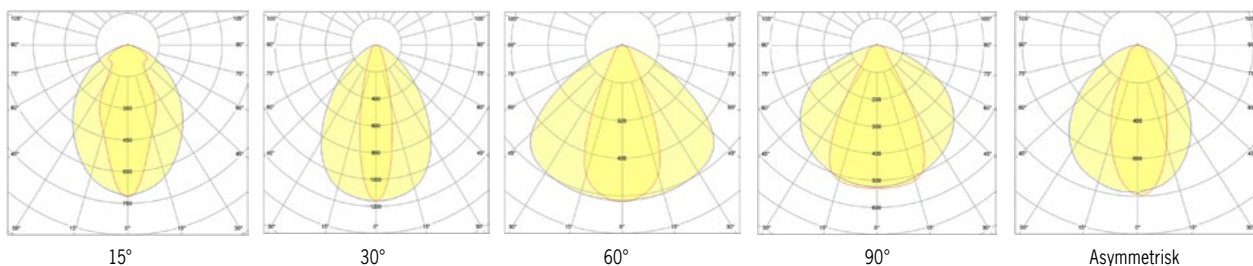

För annan färgtemperatur än 3000K  
byt **3** till:  
1 för 2200K  
2 för 2700K  
4 för 4000K

För annan optik än 30° byt **1** till:  
0 för 15°  
2 för 60°  
6 för 90°  
4 för asymmetrisk lins

Fästet kan även vändas i armaturens längdriktning

## LED-info

Prestanda opal	Faktor lumenberäkning färgtemperaturer
2200K, 85 lm/W	x 0,83
2700K, 99 lm/W	x 0,93
3000K, 107 lm/W	x 1,00
4000K, 112 lm/W	x 1,07
CRI >90	
100.000h (L80B10)	
SDCM Max 3	
R9 >50	

## Optiker

Angivet gradantal avser ljusspridningen tvärs armaturen = röd kurva