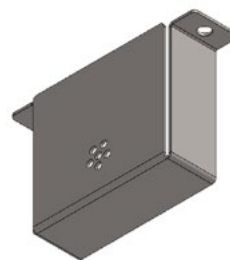

68-20-09302-55508 är 3000K
För 4000K, ange istället 4 i artikelnumret:
68-20-09402-55508

L = 625 - 3985 mm

Tillval Line safe max. Samtliga fästen av rostfritt stål.

Vajerfäste
1024918

[mm]

Vandalfäste
anslutning
1027302