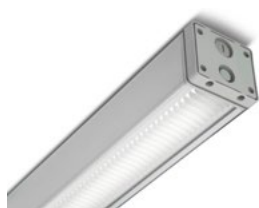

Line safe max opal

	Exteriör armatur som singel eller för sammanhängande ljuslinjer, opal avbländning. Rektangulär design med höjd IP-klass och slagtäthet. Anpassat utförande klass C4 för exempelvis klorhållig miljö.
	LED 3000K / 4000K. Tillval 2700K. Tillval: Tunable white 2700K-6500K Tillval: Uppljus
	230V till integrerad driver, förmonterad kabel 3m. Tillval: on/off. Tillval: Klass II. Kabelgenomföring singel i gavel. Tillval: dubbel i gavel / ovansida gavel / sida gavel.
	DALI 2.0 Type 8 vid TW
	Låg flimmernivå +/- 2%
	Aluminium, opal diffusor, PC-rör. Tillval: avbländning lamell, linser. Korrosivitetsklass C4
	Standardfärg profil: natureloxerad alu. Tillval: pulverlack RAL-färg.
	Diktmonterad med bygel av rostfritt stål. Tillval: projektanpassade byglar.
	3 kg/m

Artikel	Namn
68-20-09302-55508	Line safe max opal 3000K 2270lm 20W 625mm DALI
68-20-09303-55508	Line safe max opal 3000K 3405lm 30W 905mm DALI
68-20-09304-55508	Line safe max opal 3000K 4540lm 40W 1185mm DALI
68-20-09305-55508	Line safe max opal 3000K 5675lm 50W 1465mm DALI
68-20-09306-55508	Line safe max opal 3000K 6810lm 60W 1745mm DALI
68-20-09307-55508	Line safe max opal 3000K 7945lm 70W 2025mm DALI
68-20-09308-55508	Line safe max opal 3000K 9080lm 80W 2305mm DALI
68-20-09309-55508	Line safe max opal 3000K 10215lm 90W 2585mm DALI
68-20-09310-55508	Line safe max opal 3000K 11350lm 100W 2865mm DALI
68-20-09311-55508	Line safe max opal 3000K 12485lm 110W 3145mm DALI
68-20-09312-55508	Line safe max opal 3000K 13620lm 120W 3425mm DALI
68-20-09313-55508	Line safe max opal 3000K 14755lm 130W 3705mm DALI
68-20-09314-55508	Line safe max opal 3000K 15890lm 140W 3985mm DALI

68-20-09302-55508 är 3000K
För 4000K, ange istället 4 i artikelnumret:
68-20-09402-55508

L = 625 - 3985 mm

Tillval Line safe max. Samtliga fästen av rostfritt stål.

Vajerfäste
1024918

[mm]

Vandalfäste
anslutning
1027302

Vandalfäste
avslut
1027303

Tillval: lamellbländskydd

Optik

Standard: nedljus

Tillval: uppljus