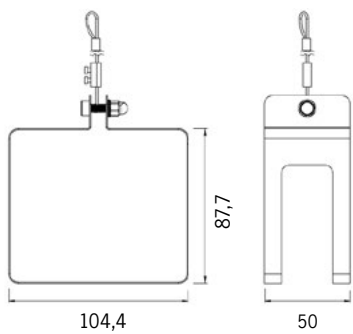

Artikel	Namn
68-20-09302-55508	Line safe max opal 3000K 2270lm 20W 625mm DALI
68-20-09303-55508	Line safe max opal 3000K 3405lm 30W 905mm DALI
68-20-09304-55508	Line safe max opal 3000K 4540lm 40W 1185mm DALI
68-20-09305-55508	Line safe max opal 3000K 5675lm 50W 1465mm DALI
68-20-09306-55508	Line safe max opal 3000K 6810lm 60W 1745mm DALI
68-20-09307-55508	Line safe max opal 3000K 7945lm 70W 2025mm DALI
68-20-09308-55508	Line safe max opal 3000K 9080lm 80W 2305mm DALI
68-20-09309-55508	Line safe max opal 3000K 10215lm 90W 2585mm DALI
68-20-09310-55508	Line safe max opal 3000K 11350lm 100W 2865mm DALI
68-20-09311-55508	Line safe max opal 3000K 12485lm 110W 3145mm DALI
68-20-09312-55508	Line safe max opal 3000K 13620lm 120W 3425mm DALI
68-20-09313-55508	Line safe max opal 3000K 14755lm 130W 3705mm DALI
68-20-09314-55508	Line safe max opal 3000K 15890lm 140W 3985mm DALI

68-20-09302-55508 är 3000K
För 4000K, ange istället 4 i artikelnumret:
68-20-09402-55508

L = 625 - 3985 mm

Tillval Line safe max. Samtliga fästen av rostfritt stål.

Vajerfäste
1024918

[mm]

Vandalfäste
anslutning
1027302