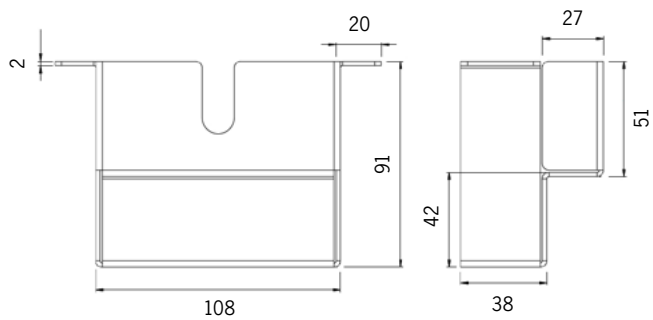

Artikel	Namn
68-20-09302-55508	Line safe max opal 3000K 2270lm 20W 625mm DALI
68-20-09303-55508	Line safe max opal 3000K 3405lm 30W 905mm DALI
68-20-09304-55508	Line safe max opal 3000K 4540lm 40W 1185mm DALI
68-20-09305-55508	Line safe max opal 3000K 5675lm 50W 1465mm DALI
68-20-09306-55508	Line safe max opal 3000K 6810lm 60W 1745mm DALI
68-20-09307-55508	Line safe max opal 3000K 7945lm 70W 2025mm DALI
68-20-09308-55508	Line safe max opal 3000K 9080lm 80W 2305mm DALI
68-20-09309-55508	Line safe max opal 3000K 10215lm 90W 2585mm DALI
68-20-09310-55508	Line safe max opal 3000K 11350lm 100W 2865mm DALI
68-20-09311-55508	Line safe max opal 3000K 12485lm 110W 3145mm DALI
68-20-09312-55508	Line safe max opal 3000K 13620lm 120W 3425mm DALI
68-20-09313-55508	Line safe max opal 3000K 14755lm 130W 3705mm DALI
68-20-09314-55508	Line safe max opal 3000K 15890lm 140W 3985mm DALI

68-20-09302-55508 är 3000K
För 4000K, ange istället 4 i artikelnumret:
68-20-09402-55508

L = 625 - 3985 mm

Tillval Line safe max. Samtliga fästen av rostfritt stål.

Vajerfäste
1024918

[mm]

Vandalfäste
anslutning
1027302