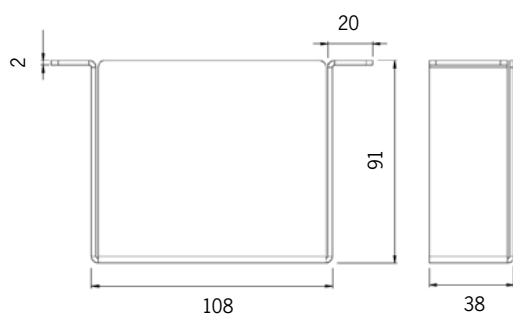

Artikel	Namn
68-20-09302-55508	Line safe max opal 3000K 2270lm 20W 625mm DALI
68-20-09303-55508	Line safe max opal 3000K 3405lm 30W 905mm DALI
68-20-09304-55508	Line safe max opal 3000K 4540lm 40W 1185mm DALI
68-20-09305-55508	Line safe max opal 3000K 5675lm 50W 1465mm DALI
68-20-09306-55508	Line safe max opal 3000K 6810lm 60W 1745mm DALI
68-20-09307-55508	Line safe max opal 3000K 7945lm 70W 2025mm DALI
68-20-09308-55508	Line safe max opal 3000K 9080lm 80W 2305mm DALI
68-20-09309-55508	Line safe max opal 3000K 10215lm 90W 2585mm DALI
68-20-09310-55508	Line safe max opal 3000K 11350lm 100W 2865mm DALI
68-20-09311-55508	Line safe max opal 3000K 12485lm 110W 3145mm DALI
68-20-09312-55508	Line safe max opal 3000K 13620lm 120W 3425mm DALI
68-20-09313-55508	Line safe max opal 3000K 14755lm 130W 3705mm DALI
68-20-09314-55508	Line safe max opal 3000K 15890lm 140W 3985mm DALI

68-20-09302-55508 är 3000K
För 4000K, ange istället 4 i artikelnumret:
68-20-09402-55508

L = 625 - 3985 mm

Tillval Line safe max. Samtliga fästen av rostfritt stål.

Vajerfäste
1024918

[mm]

Vandalfäste
anslutning
1027302