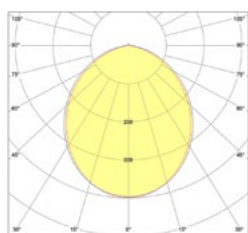

Standard: nedljus