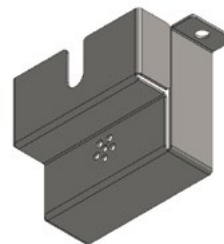

68-20-09302-55508 är 3000K
För 4000K, ange istället 4 i artikelnumret:
68-20-09402-55508

L = 625 - 3985 mm

Tillval Line safe max. Samtliga fästen av rostfritt stål.

Vajerfäste
1024918

[mm]

Vandalfäste
anslutning
1027302