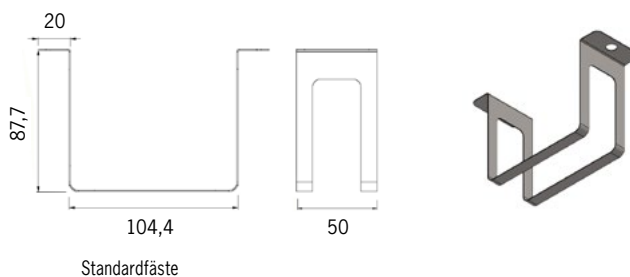

Line safe max opal

	Exteriör armatur som singel eller för sammanhängande ljuslinjer, opal avbländning. Rektangulär design med höjd IP-klass och slagtäthet. Anpassat utförande klass C4 för exempelvis klorhållig miljö.
	LED 3000K / 4000K. Tillval 2700K. Tillval: Tunable white 2700K-6500K Tillval: Uppljus
	230V till integrerad driver, förmonterad kabel 3m. Tillval: on/off. Tillval: Klass II. Kabelgenomföring singel i gavel. Tillval: dubbel i gavel / ovansida gavel / sida gavel.
	DALI 2.0 Type 8 vid TW
	Låg flimmernivå +/- 2%
	Aluminium, opal diffusor, PC-rör. Tillval: avbländning lamell, linser. Korrosivitetsklass C4
	Standardfärg profil: natureloxerad alu. Tillval: pulverlack RAL-färg.
	Diktmonterad med bygel av rostfritt stål. Tillval: projektanpassade byglar.
	3 kg/m

Artikel	Namn
68-20-09302-55508	Line safe max opal 3000K 2270lm 20W 625mm DALI
68-20-09303-55508	Line safe max opal 3000K 3405lm 30W 905mm DALI
68-20-09304-55508	Line safe max opal 3000K 4540lm 40W 1185mm DALI
68-20-09305-55508	Line safe max opal 3000K 5675lm 50W 1465mm DALI
68-20-09306-55508	Line safe max opal 3000K 6810lm 60W 1745mm DALI
68-20-09307-55508	Line safe max opal 3000K 7945lm 70W 2025mm DALI
68-20-09308-55508	Line safe max opal 3000K 9080lm 80W 2305mm DALI
68-20-09309-55508	Line safe max opal 3000K 10215lm 90W 2585mm DALI
68-20-09310-55508	Line safe max opal 3000K 11350lm 100W 2865mm DALI
68-20-09311-55508	Line safe max opal 3000K 12485lm 110W 3145mm DALI
68-20-09312-55508	Line safe max opal 3000K 13620lm 120W 3425mm DALI
68-20-09313-55508	Line safe max opal 3000K 14755lm 130W 3705mm DALI
68-20-09314-55508	Line safe max opal 3000K 15890lm 140W 3985mm DALI

68-20-09302-55508 är 3000K
För 4000K, ange istället 4 i artikelnumret:
68-20-09402-55508

L = 625 - 3985 mm

Tillval Line safe max. Samtliga fästen av rostfritt stål.

Vajerfäste
1024918

[mm]

Vandalfäste
anslutning
1027302