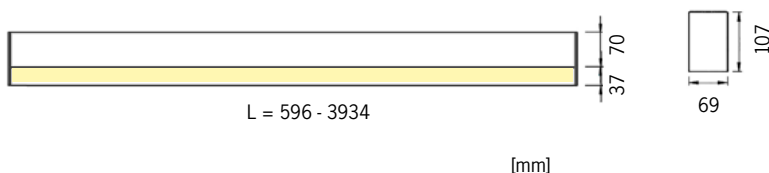

Hover surface prisma drop-down

	Diktmonterad armatur med en diffusor som ger ett upplättande indirekt ljus åt sidorna. Prismatisk avbländning nedåt för låg luminans och utmärkt synkomfort. För kontor, korridorer, entréer, konferensrum och skolor. Singel eller systemlösning.
	LED 2700K / 3000K / 4000K. CRI90. Tillval: andra färgtemperaturer. Se www.flux.nu för ljusdatafiler.
	Tillval: Tunable white 2700-6500K.
	230V till integrerad driver. Kabelgenomföring höger ovasida. Tillval: annan placering av kabelgenomföring.
	one4all, innefattar DALI, switchDIM, corridor FUNCTION, ready2mains och DSL. Tillval: andra effekter/ljusflöden. Tillval: IR närvarosensor 20 min / dagsljussensor. Tillval: nödljus (10% 1h).
	Låg flimmernivå +/- 1,5%
	Aluminium / PMMA.
	Finstruktur vitlackerad RAL9003. Tillval: svartlackerad RAL9005 eller annan RAL-färg.
	Ytmonterad, skruvas dikt tak genom uppfästningshål i profilen. Tillval: väggfäste.
	2 kg/m

LED-info	Prestanda	Faktor lumenberäkning färgtemperaturer
	2700K, 116 lm/W	x 0,93
	3000K, 122 lm/W	x 1,00
	4000K, 128 lm/W	x 1,07
	CRI >90	
	100.000h (L80B10)	
SDCM Max 3		
R9 >50		

Ytmonterad tak / vägg