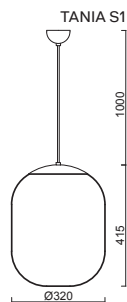

TANIA S1

Ø 320 x 415 mm

on/off	type	colour	source	[W]	T [K]	IP	BTTO[lm]	NTTO[lm]	sensor	DALI	EM COMB (3h)	EM+sensor
TAN58171	ZS11/296/L100 B	○	E27	13		IP40						
TAN58172	ZS11/296/L100 C	●	E27	13		IP40						
TAN58173	ZS11/296/L100 MS	●	E27	13		IP40						
TAN58174	ZS11/296/L100 NL	●	E27	13		IP40						
TAN58175	ZS11/296/L100 NB	●	E27	13		IP40						
TAN67350	LED-5L06E600ZS11/296/L100 B 3K	○	LED	27	3000	IP40	4440	3910				TAN67351
TAN67352	LED-5L06E600ZS11/296/L100 C 3K	●	LED	27	3000	IP40	4440	3910				TAN67353
TAN67354	LED-5L06E600ZS11/296/L100 MS 3K	●	LED	27	3000	IP40	4440	3910				TAN67355
TAN67356	LED-5L06E600ZS11/296/L100 NL 3K	●	LED	27	3000	IP40	4440	3910				TAN67357
TAN67358	LED-5L06E600ZS11/296/L100 NB 3K	●	LED	27	3000	IP40	4440	3910				TAN67359
TAN67850	LED-5L06E600ZS11/296/L100 B 4K	○	LED	27	4000	IP40	4630	4070				TAN67851
TAN67852	LED-5L06E600ZS11/296/L100 C 4K	●	LED	27	4000	IP40	4630	4070				TAN67853
TAN67854	LED-5L06E600ZS11/296/L100 MS 4K	●	LED	27	4000	IP40	4630	4070				TAN67855
TAN67856	LED-5L06E600ZS11/296/L100 NL 4K	●	LED	27	4000	IP40	4630	4070				TAN67857
TAN67858	LED-5L06E600ZS11/296/L100 NB 4K	●	LED	27	4000	IP40	4630	4070				TAN67859

TANIA S1 HP HIGH POWER

Ø 320 x 415 mm

on/off	type	colour	source	[W]	T [K]	IP	BTTO[lm]	NTTO[lm]	sensor	DALI	EM COMB (3h)	EM+sensor
TAN62380	LED-5L08E850ZS11/296/L100 B 3K	○	LED	52	3000	IP40	8290	7300				TAN62381
TAN62382	LED-5L08E850ZS11/296/L100 C 3K	●	LED	52	3000	IP40	8290	7300				TAN62383
TAN62384	LED-5L08E850ZS11/296/L100 MS 3K	●	LED	52	3000	IP40	8290	7300				TAN62385
TAN62386	LED-5L08E850ZS11/296/L100 NL 3K	●	LED	52	3000	IP40	8290	7300				TAN62387
TAN62388	LED-5L08E850ZS11/296/L100 NB 3K	●	LED	52	3000	IP40	8290	7300				TAN62389
TAN62880	LED-5L08E850ZS11/296/L100 B 4K	○	LED	52	4000	IP40	8650	7610				TAN62881
TAN62882	LED-5L08E850ZS11/296/L100 C 4K	●	LED	52	4000	IP40	8650	7610				TAN62883
TAN62884	LED-5L08E850ZS11/296/L100 MS 4K	●	LED	52	4000	IP40	8650	7610				TAN62885
TAN62886	LED-5L08E850ZS11/296/L100 NL 4K	●	LED	52	4000	IP40	8650	7610				TAN62887
TAN62888	LED-5L08E850ZS11/296/L100 NB 4K	●	LED	52	4000	IP40	8650	7610				TAN62889

PROVEDENÍ NA ZAKÁZKU / CUSTOM SOLUTIONS

1800 K 6500 K	CRI >90 CRI >95	RAL			IP64	TW				SELF TEST
atypická teplota chromatičnosti / atypical chromaticity temperature	vyšší index podání barev / higher color rendering index	jiná barva základny dle RAL / other base color according to RAL	atypická délka závěsu / custom length of pendant	jíný tvar baldachýnu (HP) / different base shape (HP)	verze s vyšším krytím IP64 / version with higher protection IP64	možnost vybavení TUNABLE WHITE / possible with TUNABLE WHITE	modul pro ovládání pomocí bluetooth / bluetooth control module	modul pro ovládání chytrou domácností / smart home control module	možnost vybavení nouzovým modulem / possible with emergency module	SELF TEST nouzový modul / SELF TEST emergency module