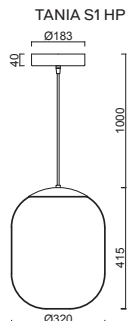

TANIA S1

Ø 320 x 415 mm

on/off	type	colour	source	[W]	T [K]	IP	BTTO[lm]	NTTO[lm]	sensor	DALI	EM COMB (3h)	EM+sensor
TAN58171	ZS11/296/L100 B	○	E27	13		IP40						
TAN58172	ZS11/296/L100 C	●	E27	13		IP40						
TAN58173	ZS11/296/L100 MS	●	E27	13		IP40						
TAN58174	ZS11/296/L100 NL	●	E27	13		IP40						
TAN58175	ZS11/296/L100 NB	●	E27	13		IP40						
TAN67350	LED-5L06E600ZS11/296/L100 B 3K	○	LED	27	3000	IP40	4440	3910				TAN67351
TAN67352	LED-5L06E600ZS11/296/L100 C 3K	●	LED	27	3000	IP40	4440	3910				TAN67353
TAN67354	LED-5L06E600ZS11/296/L100 MS 3K	●	LED	27	3000	IP40	4440	3910				TAN67355
TAN67356	LED-5L06E600ZS11/296/L100 NL 3K	●	LED	27	3000	IP40	4440	3910				TAN67357
TAN67358	LED-5L06E600ZS11/296/L100 NB 3K	●	LED	27	3000	IP40	4440	3910				TAN67359
TAN67850	LED-5L06E600ZS11/296/L100 B 4K	○	LED	27	4000	IP40	4630	4070				TAN67851
TAN67852	LED-5L06E600ZS11/296/L100 C 4K	●	LED	27	4000	IP40	4630	4070				TAN67853
TAN67854	LED-5L06E600ZS11/296/L100 MS 4K	●	LED	27	4000	IP40	4630	4070				TAN67855
TAN67856	LED-5L06E600ZS11/296/L100 NL 4K	●	LED	27	4000	IP40	4630	4070				TAN67857
TAN67858	LED-5L06E600ZS11/296/L100 NB 4K	●	LED	27	4000	IP40	4630	4070				TAN67859

TANIA S1 HP HIGH POWER

Ø 320 x 415 mm

on/off	type	colour	source	[W]	T [K]	IP	BTTO[lm]	NTTO[lm]	sensor	DALI	EM COMB (3h)	EM+sensor
TAN62380	LED-5L08E850ZS11/296/L100 B 3K	○	LED	52	3000	IP40	8290	7300				TAN62381
TAN62382	LED-5L08E850ZS11/296/L100 C 3K	●	LED	52	3000	IP40	8290	7300				TAN62383
TAN62384	LED-5L08E850ZS11/296/L100 MS 3K	●	LED	52	3000	IP40	8290	7300				TAN62385
TAN62386	LED-5L08E850ZS11/296/L100 NL 3K	●	LED	52	3000	IP40	8290	7300				TAN62387
TAN62388	LED-5L08E850ZS11/296/L100 NB 3K	●	LED	52	3000	IP40	8290	7300				TAN62389
TAN62880	LED-5L08E850ZS11/296/L100 B 4K	○	LED	52	4000	IP40	8650	7610				TAN62881
TAN62882	LED-5L08E850ZS11/296/L100 C 4K	●	LED	52	4000	IP40	8650	7610				TAN62883
TAN62884	LED-5L08E850ZS11/296/L100 MS 4K	●	LED	52	4000	IP40	8650	7610				TAN62885
TAN62886	LED-5L08E850ZS11/296/L100 NL 4K	●	LED	52	4000	IP40	8650	7610				TAN62887
TAN62888	LED-5L08E850ZS11/296/L100 NB 4K	●	LED	52	4000	IP40	8650	7610				TAN62889

PROVEDENÍ NA ZAKÁZKU / CUSTOM SOLUTIONS

1800 K 6500 K	CRI >90 CRI >95	RAL			IP64	TW				SELF TEST
atypická teplota chromatičnosti / atypical chromaticity temperature	vyšší index podání barev / higher color rendering index	jiná barva základny dle RAL / other base color according to RAL	atypická délka závěsu / custom length of pendant	jíný tvar baldachýnu (HP) / different base shape (HP)	verze s vyšším krytím IP64 / version with higher protection IP64	možnost vybavení TUNABLE WHITE / possible with TUNABLE WHITE	modul pro ovládání pomocí bluetooth / bluetooth control module	modul pro ovládání chytrou domácností / smart home control module	možnost vybavení nouzovým modulem / possible with emergency module	SELF TEST nouzový modul / SELF TEST emergency module