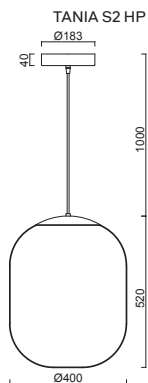

TANIA S2

Ø 400 x 520 mm

on/off	type	colour	source	[W]	T [K]	IP	BTTO[mm]	NTTO[mm]	sensor	DALI	EM COMB (3h)	EM+sensor
TAN58176	ZS11/298/L100 B	○	E27	23		IP40						
TAN58177	ZS11/298/L100 C	●	E27	23		IP40						
TAN58178	ZS11/298/L100 MS	●	E27	23		IP40						
TAN58179	ZS11/298/L100 NL	●	E27	23		IP40						
TAN58180	ZS11/298/L100 NB	●	E27	23		IP40						
TAN67360	LED-5L07E900ZS11/298/L100 B 3K	○	LED	41	3000	IP40	6670	5870		TAN67361	TAN67362	
TAN67363	LED-5L07E900ZS11/298/L100 C 3K	●	LED	41	3000	IP40	6670	5870		TAN67364	TAN67365	
TAN67366	LED-5L07E900ZS11/298/L100 MS 3K	●	LED	41	3000	IP40	6670	5870		TAN67367	TAN67368	
TAN67369	LED-5L07E900ZS11/298/L100 NL 3K	●	LED	41	3000	IP40	6670	5870		TAN67370	TAN67371	
TAN67372	LED-5L07E900ZS11/298/L100 NB 3K	●	LED	41	3000	IP40	6670	5870		TAN67373	TAN67374	
TAN67860	LED-5L07E900ZS11/298/L100 B 4K	○	LED	41	4000	IP40	6960	6120		TAN67861	TAN67862	
TAN67863	LED-5L07E900ZS11/298/L100 C 4K	●	LED	41	4000	IP40	6960	6120		TAN67864	TAN67865	
TAN67866	LED-5L07E900ZS11/298/L100 MS 4K	●	LED	41	4000	IP40	6960	6120		TAN67867	TAN67868	
TAN67869	LED-5L07E900ZS11/298/L100 NL 4K	●	LED	41	4000	IP40	6960	6120		TAN67870	TAN67871	
TAN67872	LED-5L07E900ZS11/298/L100 NB 4K	●	LED	41	4000	IP40	6960	6120		TAN67873	TAN67874	

TANIA S2 HP HIGH POWER

Ø 400 x 520 mm

on/off	type	colour	source	[W]	T [K]	IP	BTTO[mm]	NTTO[mm]	sensor	DALI	EM COMB (3h)	EM+sensor
TAN62390	LED-5L08E950ZS11/298/L100 B 3K	○	LED	59	3000	IP40	9200	8100		TAN62391		
TAN62392	LED-5L08E950ZS11/298/L100 C 3K	●	LED	59	3000	IP40	9200	8100		TAN62393		
TAN62394	LED-5L08E950ZS11/298/L100 MS 3K	●	LED	59	3000	IP40	9200	8100		TAN62395		
TAN62396	LED-5L08E950ZS11/298/L100 NL 3K	●	LED	59	3000	IP40	9200	8100		TAN62397		
TAN62398	LED-5L08E950ZS11/298/L100 NB 3K	●	LED	59	3000	IP40	9200	8100		TAN62399		
TAN62890	LED-5L08E950ZS11/298/L100 B 4K	○	LED	59	4000	IP40	9600	8450		TAN62891		
TAN62892	LED-5L08E950ZS11/298/L100 C 4K	●	LED	59	4000	IP40	9600	8450		TAN62893		
TAN62894	LED-5L08E950ZS11/298/L100 MS 4K	●	LED	59	4000	IP40	9600	8450		TAN62895		
TAN62896	LED-5L08E950ZS11/298/L100 NL 4K	●	LED	59	4000	IP40	9600	8450		TAN62897		
TAN62898	LED-5L08E950ZS11/298/L100 NB 4K	●	LED	59	4000	IP40	9600	8450		TAN62899		

PROVEDENÍ NA ZAKÁZKU / CUSTOM SOLUTIONS

LEGEND: Sensor - kód svítidla s pohybovým HF senzorem / code for luminaire with HF sensor | **DALI** - kód svítidla se stímatelným DALI předřadníkem / code for luminaire with DALI driver | **Corridor** - kód pro svítidlo s Corridor funkcí (HF + DALI) / code for luminaire with Corridor function (HF + DALI) | **EM COMB (3h)** - kód nouzového kombinovaného svítidla (3h) / code for luminaire with emergency unit combined (3h) | **EM + Sensor (3h)** - kód nouzového kombinovaného svítidla (3h) s HF senzorem / code for luminaire with emergency unit combined (3h) and HF sensor