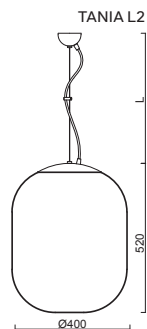

TANIA L2

Ø 400 x 520 mm

on/off	type	colour	source	[W]	T [K]	IP	BTTO[im]	NTTO[im]	sensor	DALI	EM COMB (3h)	EM+sensor
TAN58160	ZL11/298/L100 B	○	E27	23		IP40						
TAN58162	ZL11/298/L100 C	●	E27	23		IP40						
TAN58164	ZL11/298/L100 MS	●	E27	23		IP40						
TAN58166	ZL11/298/L100 NL	●	E27	23		IP40						
TAN58168	ZL11/298/L100 NB	●	E27	23		IP40						
TAN67320	LED-5L07E900ZL11/298/L100 B 3K	○	LED	41	3000	IP40	6670	5870		TAN67322	TAN67324	
TAN67326	LED-5L07E900ZL11/298/L100 C 3K	●	LED	41	3000	IP40	6670	5870		TAN67328	TAN67330	
TAN67332	LED-5L07E900ZL11/298/L100 MS 3K	●	LED	41	3000	IP40	6670	5870		TAN67334	TAN67336	
TAN67338	LED-5L07E900ZL11/298/L100 NL 3K	●	LED	41	3000	IP40	6670	5870		TAN67340	TAN67342	
TAN67344	LED-5L07E900ZL11/298/L100 NB 3K	●	LED	41	3000	IP40	6670	5870		TAN67346	TAN67348	
TAN67820	LED-5L07E900ZL11/298/L100 B 4K	○	LED	41	4000	IP40	6960	6120		TAN67822	TAN67824	
TAN67826	LED-5L07E900ZL11/298/L100 C 4K	●	LED	41	4000	IP40	6960	6120		TAN67828	TAN67830	
TAN67832	LED-5L07E900ZL11/298/L100 MS 4K	●	LED	41	4000	IP40	6960	6120		TAN67834	TAN67836	
TAN67838	LED-5L07E900ZL11/298/L100 NL 4K	●	LED	41	4000	IP40	6960	6120		TAN67840	TAN67842	
TAN67844	LED-5L07E900ZL11/298/L100 NB 4K	●	LED	41	4000	IP40	6960	6120		TAN67846	TAN67848	

TANIA L2 HP HIGH POWER

Ø 400 x 520 mm

on/off	type	colour	source	[W]	T [K]	IP	BTTO[im]	NTTO[im]	sensor	DALI	EM COMB (3h)	EM+sensor
TAN62360	LED-5L08E950ZL11/298/L100 B 3K	○	LED	59	3000	IP40	9200	8100		TAN62362		
TAN62364	LED-5L08E950ZL11/298/L100 C 3K	●	LED	59	3000	IP40	9200	8100		TAN62366		
TAN62368	LED-5L08E950ZL11/298/L100 MS 3K	●	LED	59	3000	IP40	9200	8100		TAN62370		
TAN62372	LED-5L08E950ZL11/298/L100 NL 3K	●	LED	59	3000	IP40	9200	8100		TAN62374		
TAN62376	LED-5L08E950ZL11/298/L100 NB 3K	●	LED	59	3000	IP40	9200	8100		TAN62378		
TAN62860	LED-5L08E950ZL11/298/L100 B 4K	○	LED	59	4000	IP40	9600	8450		TAN62862		
TAN62864	LED-5L08E950ZL11/298/L100 C 4K	●	LED	59	4000	IP40	9600	8450		TAN62866		
TAN62868	LED-5L08E950ZL11/298/L100 MS 4K	●	LED	59	4000	IP40	9600	8450		TAN62870		
TAN62872	LED-5L08E950ZL11/298/L100 NL 4K	●	LED	59	4000	IP40	9600	8450		TAN62874		
TAN62876	LED-5L08E950ZL11/298/L100 NB 4K	●	LED	59	4000	IP40	9600	8450		TAN62878		

PROVEDENÍ NA ZAKÁZKU / CUSTOM SOLUTIONS

SELF TEST nouzový modul / SELF TEST emergency module

LEGEND: Sensor - kód svítidla s pohybovým HF senzorem / code for luminaire with HF sensor | DALI - kód svítidla se stímatelným DALI předřadníkem / code for luminaire with DALI driver | Corridor - kód pro svítidlo s Corridor funkcí (HF + DALI) / code for luminaire with Corridor function (HF + DALI) | EM COMB (3h) - kód nouzového kombinovaného svítidla (3h) / code for luminaire with emergency unit combined (3h) | EM + Sensor (3h) - kód nouzového kombinovaného svítidla (3h) s HF senzorem / code for luminaire with emergency unit combined (3h) and HF sensor