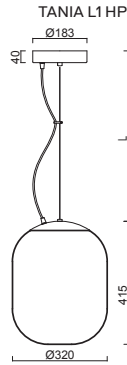

TANIA L1

Ø 320 x 415 mm

on/off	type	colour	source	[W]	T [K]	IP	BTTO[lm]	NTTO[lm]	sensor	DALI	EM COMB (3h)	EM+sensor
TAN58150	ZL11/296/L100 B	○	E27	13		IP40						
TAN58152	ZL11/296/L100 C	●	E27	13		IP40						
TAN58154	ZL11/296/L100 MS	●	E27	13		IP40						
TAN58156	ZL11/296/L100 NL	●	E27	13		IP40						
TAN58158	ZL11/296/L100 NB	●	E27	13		IP40						
TAN67300	LED-5L06E600ZL11/296/L100 B 3K	○	LED	27	3000	IP40	4440	3910				TAN67302
TAN67304	LED-5L06E600ZL11/296/L100 C 3K	●	LED	27	3000	IP40	4440	3910				TAN67306
TAN67308	LED-5L06E600ZL11/296/L100 MS 3K	●	LED	27	3000	IP40	4440	3910				TAN67310
TAN67312	LED-5L06E600ZL11/296/L100 NL 3K	●	LED	27	3000	IP40	4440	3910				TAN67314
TAN67316	LED-5L06E600ZL11/296/L100 NB 3K	●	LED	27	3000	IP40	4440	3910				TAN67318
TAN67800	LED-5L06E600ZL11/296/L100 B 4K	○	LED	27	4000	IP40	4630	4070				TAN67802
TAN67804	LED-5L06E600ZL11/296/L100 C 4K	●	LED	27	4000	IP40	4630	4070				TAN67806
TAN67808	LED-5L06E600ZL11/296/L100 MS 4K	●	LED	27	4000	IP40	4630	4070				TAN67810
TAN67812	LED-5L06E600ZL11/296/L100 NL 4K	●	LED	27	4000	IP40	4630	4070				TAN67814
TAN67816	LED-5L06E600ZL11/296/L100 NB 4K	●	LED	27	4000	IP40	4630	4070				TAN67818

TANIA L1 HP HIGH POWER

Ø 320 x 415 mm

on/off	type	colour	source	[W]	T [K]	IP	BTTO[lm]	NTTO[lm]	sensor	DALI	EM COMB (3h)	EM+sensor
TAN62340	LED-5L08E850ZL11/296/L100 B 3K	○	LED	52	3000	IP40	8290	7300				TAN62342
TAN62344	LED-5L08E850ZL11/296/L100 C 3K	●	LED	52	3000	IP40	8290	7300				TAN62346
TAN62348	LED-5L08E850ZL11/296/L100 MS 3K	●	LED	52	3000	IP40	8290	7300				TAN62350
TAN62352	LED-5L08E850ZL11/296/L100 NL 3K	●	LED	52	3000	IP40	8290	7300				TAN62354
TAN62356	LED-5L08E850ZL11/296/L100 NB 3K	●	LED	52	3000	IP40	8290	7300				TAN62358
TAN62840	LED-5L08E850ZL11/296/L100 B 4K	○	LED	52	4000	IP40	8650	7610				TAN62842
TAN62844	LED-5L08E850ZL11/296/L100 C 4K	●	LED	52	4000	IP40	8650	7610				TAN62846
TAN62848	LED-5L08E850ZL11/296/L100 MS 4K	●	LED	52	4000	IP40	8650	7610				TAN62850
TAN62852	LED-5L08E850ZL11/296/L100 NL 4K	●	LED	52	4000	IP40	8650	7610				TAN62854
TAN62856	LED-5L08E850ZL11/296/L100 NB 4K	●	LED	52	4000	IP40	8650	7610				TAN62858

PROVEDENÍ NA ZAKÁZKU / CUSTOM SOLUTIONS

LEGEND: **Sensor** - kód svítidla s pohybovým HF senzorem / code for luminaire with HF sensor | **DALI** - kód svítidla se stímatelným DALI předřadníkem / code for luminaire with DALI driver | **Corridor** - kód pro svítidlo s Corridor funkcí (HF + DALI) / code for luminaire with Corridor function (HF + DALI) | **EM COMB (3h)** - kód nouzového kombinovaného svítidla (3h) / code for luminaire with emergency unit combined (3h) | **EM + Sensor (3h)** - kód nouzového kombinovaného svítidla (3h) s HF senzorem / code for luminaire with emergency unit combined (3h) and HF sensor