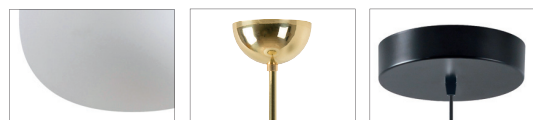

Náhradní stínidlo / spare shade
code 20129

Baldachyn P / Baldachin P

Baldachyn P HP /
Baldachin P HP