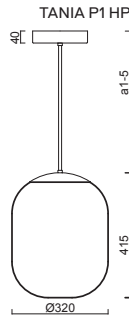

TANIA P1

Ø320x415mm

on/off	type	colour	source	[W]	T [K]	IP	BTTO[lm]	NTTO[lm]	sensor	DALI	EM COMB (3h)	EM+sensor
TAN58104	Z11/296/a5 B	○	E27	13		IP40						
TAN58109	Z11/296/a5 C	●	E27	13		IP40						
TAN58114	Z11/296/a5 MS	●	E27	13		IP40						
TAN58119	Z11/296/a5 NL	●	E27	13		IP40						
TAN58124	Z11/296/a5 NB	●	E27	13		IP40						
TAN66394	LED-5L06E600Z11/296/a5 B 3K	○	LED	27	3000	IP40	4440	3910				TAN66399
TAN66404	LED-5L06E600Z11/296/a5 C 3K	●	LED	27	3000	IP40	4440	3910				TAN66409
TAN66414	LED-5L06E600Z11/296/a5 MS 3K	●	LED	27	3000	IP40	4440	3910				TAN66419
TAN66424	LED-5L06E600Z11/296/a5 NL 3K	●	LED	27	3000	IP40	4440	3910				TAN66429
TAN66434	LED-5L06E600Z11/296/a5 NB 3K	●	LED	27	3000	IP40	4440	3910				TAN66439
TAN66894	LED-5L06E600Z11/296/a5 B 4K	○	LED	27	4000	IP40	4630	4070				TAN66899
TAN66904	LED-5L06E600Z11/296/a5 C 4K	●	LED	27	4000	IP40	4630	4070				TAN66909
TAN66914	LED-5L06E600Z11/296/a5 MS 4K	●	LED	27	4000	IP40	4630	4070				TAN66919
TAN66924	LED-5L06E600Z11/296/a5 NL 4K	●	LED	27	4000	IP40	4630	4070				TAN66929
TAN66934	LED-5L06E600Z11/296/a5 NB 4K	●	LED	27	4000	IP40	4630	4070				TAN66939

TANIA P1 HP HIGH POWER

Ø320x415mm

on/off	type	colour	source	[W]	T [K]	IP	BTTO[lm]	NTTO[lm]	sensor	DALI	EM COMB (3h)	EM+sensor
TAN62244	LED-5L08E850Z11/296/a5 B 3K	○	LED	52	3000	IP40	8290	7300				TAN62249
TAN62254	LED-5L08E850Z11/296/a5 C 3K	●	LED	52	3000	IP40	8290	7300				TAN62259
TAN62264	LED-5L08E850Z11/296/a5 MS 3K	●	LED	52	3000	IP40	8290	7300				TAN62269
TAN62274	LED-5L08E850Z11/296/a5 NL 3K	●	LED	52	3000	IP40	8290	7300				TAN62279
TAN62284	LED-5L08E850Z11/296/a5 NB 3K	●	LED	52	3000	IP40	8290	7300				TAN62289
TAN62744	LED-5L08E850Z11/296/a5 B 4K	○	LED	52	4000	IP40	8650	7610				TAN62749
TAN62754	LED-5L08E850Z11/296/a5 C 4K	●	LED	52	4000	IP40	8650	7610				TAN62759
TAN62764	LED-5L08E850Z11/296/a5 MS 4K	●	LED	52	4000	IP40	8650	7610				TAN62769
TAN62774	LED-5L08E850Z11/296/a5 NL 4K	●	LED	52	4000	IP40	8650	7610				TAN62779
TAN62784	LED-5L08E850Z11/296/a5 NB 4K	●	LED	52	4000	IP40	8650	7610				TAN62789