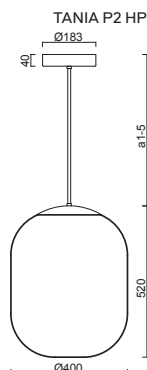

TANIA P2

Ø 400 x 520mm

on/off	type	colour	source	[W]	T [K]	IP	BTTO[im]	NTTO[im]	sensor	DALI	EM COMB (3h)	EM+sensor
TAN58129	Z11/298/a5 B	○	E27	23		IP40						
TAN58134	Z11/298/a5 C	●	E27	23		IP40						
TAN58139	Z11/298/a5 MS	●	E27	23		IP40						
TAN58144	Z11/298/a5 NL	●	E27	23		IP40						
TAN58149	Z11/298/a5 NB	●	E27	23		IP40						
TAN66444	LED-5L07E900Z11/298/a5 B 3K	○	LED	41	3000	IP40	6670	5870		TAN66449	TAN66454	
TAN66459	LED-5L07E900Z11/298/a5 C 3K	●	LED	41	3000	IP40	6670	5870		TAN66464	TAN66469	
TAN66474	LED-5L07E900Z11/298/a5 MS 3K	●	LED	41	3000	IP40	6670	5870		TAN66479	TAN66484	
TAN66489	LED-5L07E900Z11/298/a5 NL 3K	●	LED	41	3000	IP40	6670	5870		TAN66494	TAN66499	
TAN68204	LED-5L07E900Z11/298/a5 NB 3K	●	LED	41	3000	IP40	6670	5870		TAN68209	TAN68214	
TAN66944	LED-5L07E900Z11/298/a5 B 4K	○	LED	41	4000	IP40	6960	6120		TAN66949	TAN66954	
TAN66959	LED-5L07E900Z11/298/a5 C 4K	●	LED	41	4000	IP40	6960	6120		TAN66964	TAN66969	
TAN66974	LED-5L07E900Z11/298/a5 MS 4K	●	LED	41	4000	IP40	6960	6120		TAN66979	TAN66984	
TAN66989	LED-5L07E900Z11/298/a5 NL 4K	●	LED	41	4000	IP40	6960	6120		TAN66994	TAN66999	
TAN68704	LED-5L07E900Z11/298/a5 NB 4K	●	LED	41	4000	IP40	6960	6120		TAN68709	TAN68714	

TANIA P2 HP HIGH POWER

Ø 400 x 520mm

on/off	type	colour	source	[W]	T [K]	IP	BTTO[im]	NTTO[im]	sensor	DALI	EM COMB (3h)	EM+sensor
TAN62294	LED-5L08E950Z11/298/a5 B 3K	○	LED	59	3000	IP40	9200	8100		TAN62299		
TAN62304	LED-5L08E950Z11/298/a5 C 3K	●	LED	59	3000	IP40	9200	8100		TAN62309		
TAN62314	LED-5L08E950Z11/298/a5 MS 3K	●	LED	59	3000	IP40	9200	8100		TAN62319		
TAN62324	LED-5L08E950Z11/298/a5 NL 3K	●	LED	59	3000	IP40	9200	8100		TAN62329		
TAN62334	LED-5L08E950Z11/298/a5 NB 3K	●	LED	59	3000	IP40	9200	8100		TAN62339		
TAN62794	LED-5L08E950Z11/298/a5 B 4K	○	LED	59	4000	IP40	9600	8450		TAN62799		
TAN62804	LED-5L08E950Z11/298/a5 C 4K	●	LED	59	4000	IP40	9600	8450		TAN62809		
TAN62814	LED-5L08E950Z11/298/a5 MS 4K	●	LED	59	4000	IP40	9600	8450		TAN62819		
TAN62824	LED-5L08E950Z11/298/a5 NL 4K	●	LED	59	4000	IP40	9600	8450		TAN62829		
TAN62834	LED-5L08E950Z11/298/a5 NB 4K	●	LED	59	4000	IP40	9600	8450		TAN62839		

PROVEDENÍ NA ZAKÁZKU / CUSTOM SOLUTIONS

1800 K 6500 K	CRI >90 CRI >95	RAL			TW				SELF TEST
atypická teplota chromatičnosti / atypical chromaticity temperature	vyšší index podání barev / higher color rendering index	jiná barva základny dle RAL / other base color according to RAL	atypická délka závěsu / custom length of pendant	jiný tvar baldachýnu (HP) / different base shape (HP)	možnost vybavení TUNABLE WHITE / possible with TUNABLE WHITE	modul pro ovládání pomocí bluetooth / bluetooth control module	modul pro ovládání chytrou domácností / smart home control module	možnost vybavení nouzovým modulem / possible with emergency module	SELF TEST nouzový modul / SELF TEST emergency module