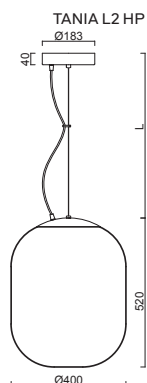

TANIA L2

Ø 400 x 520 mm

on/off	type	colour	source	[W]	T [K]	IP	BTTO[im]	NTTO[im]	sensor	DALI	EM COMB (3h)	EM+sensor
TAN58160	ZL11/298/L100 B	○	E27	23		IP40						
TAN58162	ZL11/298/L100 C	●	E27	23		IP40						
TAN58164	ZL11/298/L100 MS	●	E27	23		IP40						
TAN58166	ZL11/298/L100 NL	●	E27	23		IP40						
TAN58168	ZL11/298/L100 NB	●	E27	23		IP40						
TAN67320	LED-5L07E900ZL11/298/L100 B 3K	○	LED	41	3000	IP40	6670	5870		TAN67322	TAN67324	
TAN67326	LED-5L07E900ZL11/298/L100 C 3K	●	LED	41	3000	IP40	6670	5870		TAN67328	TAN67330	
TAN67332	LED-5L07E900ZL11/298/L100 MS 3K	●	LED	41	3000	IP40	6670	5870		TAN67334	TAN67336	
TAN67338	LED-5L07E900ZL11/298/L100 NL 3K	●	LED	41	3000	IP40	6670	5870		TAN67340	TAN67342	
TAN67344	LED-5L07E900ZL11/298/L100 NB 3K	●	LED	41	3000	IP40	6670	5870		TAN67346	TAN67348	
TAN67820	LED-5L07E900ZL11/298/L100 B 4K	○	LED	41	4000	IP40	6960	6120		TAN67822	TAN67824	
TAN67826	LED-5L07E900ZL11/298/L100 C 4K	●	LED	41	4000	IP40	6960	6120		TAN67828	TAN67830	
TAN67832	LED-5L07E900ZL11/298/L100 MS 4K	●	LED	41	4000	IP40	6960	6120		TAN67834	TAN67836	
TAN67838	LED-5L07E900ZL11/298/L100 NL 4K	●	LED	41	4000	IP40	6960	6120		TAN67840	TAN67842	
TAN67844	LED-5L07E900ZL11/298/L100 NB 4K	●	LED	41	4000	IP40	6960	6120		TAN67846	TAN67848	

TANIA L2 HP HIGH POWER

Ø 400 x 520 mm

on/off	type	colour	source	[W]	T [K]	IP	BTTO[im]	NTTO[im]	sensor	DALI	EM COMB (3h)	EM+sensor
TAN62360	LED-5L08E950ZL11/298/L100 B 3K	○	LED	59	3000	IP40	9200	8100		TAN62362		
TAN62364	LED-5L08E950ZL11/298/L100 C 3K	●	LED	59	3000	IP40	9200	8100		TAN62366		
TAN62368	LED-5L08E950ZL11/298/L100 MS 3K	●	LED	59	3000	IP40	9200	8100		TAN62370		
TAN62372	LED-5L08E950ZL11/298/L100 NL 3K	●	LED	59	3000	IP40	9200	8100		TAN62374		
TAN62376	LED-5L08E950ZL11/298/L100 NB 3K	●	LED	59	3000	IP40	9200	8100		TAN62378		
TAN62860	LED-5L08E950ZL11/298/L100 B 4K	○	LED	59	4000	IP40	9600	8450		TAN62862		
TAN62864	LED-5L08E950ZL11/298/L100 C 4K	●	LED	59	4000	IP40	9600	8450		TAN62866		
TAN62868	LED-5L08E950ZL11/298/L100 MS 4K	●	LED	59	4000	IP40	9600	8450		TAN62870		
TAN62872	LED-5L08E950ZL11/298/L100 NL 4K	●	LED	59	4000	IP40	9600	8450		TAN62874		
TAN62876	LED-5L08E950ZL11/298/L100 NB 4K	●	LED	59	4000	IP40	9600	8450		TAN62878		

PROVEDENÍ NA ZAKÁZKU / CUSTOM SOLUTIONS

SELF TEST nouzový modul / SELF TEST emergency module

LEGEND: Sensor - kód svítidla s pohybovým HF senzorem / code for luminaire with HF sensor | DALI - kód svítidla se stímatelným DALI předřadníkem / code for luminaire with DALI driver | Corridor - kód pro svítidlo s Corridor funkcí (HF + DALI) / code for luminaire with Corridor function (HF + DALI) | EM COMB (3h) - kód nouzového kombinovaného svítidla (3h) / code for luminaire with emergency unit combined (3h) | EM + Sensor (3h) - kód nouzového kombinovaného svítidla (3h) s HF senzorem / code for luminaire with emergency unit combined (3h) and HF sensor