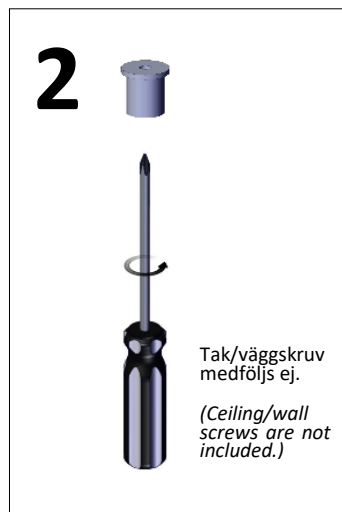

Level up

Installationsmanual för armaturinstallation av pendel takfäste.
(Installation manual for luminaire installation of pendant ceiling mount.)

FLUX

FLUX AB | Mallslingan 26 | SE-18766 Täby
08-693 05 00 | www.flux.nu

Pendel takfäste (Pendant ceiling mount)