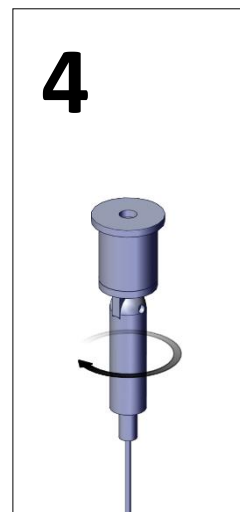

Level up

Installationsmanual för armaturinstallation av pendel takfäste.
(Installation manual for luminaire installation of pendant ceiling mount.)

FLUX

FLUX AB | Mallslingan 26 | SE-18766 Täby
08-693 05 00 | www.flux.nu

Pendel takfäste (Pendant ceiling mount)