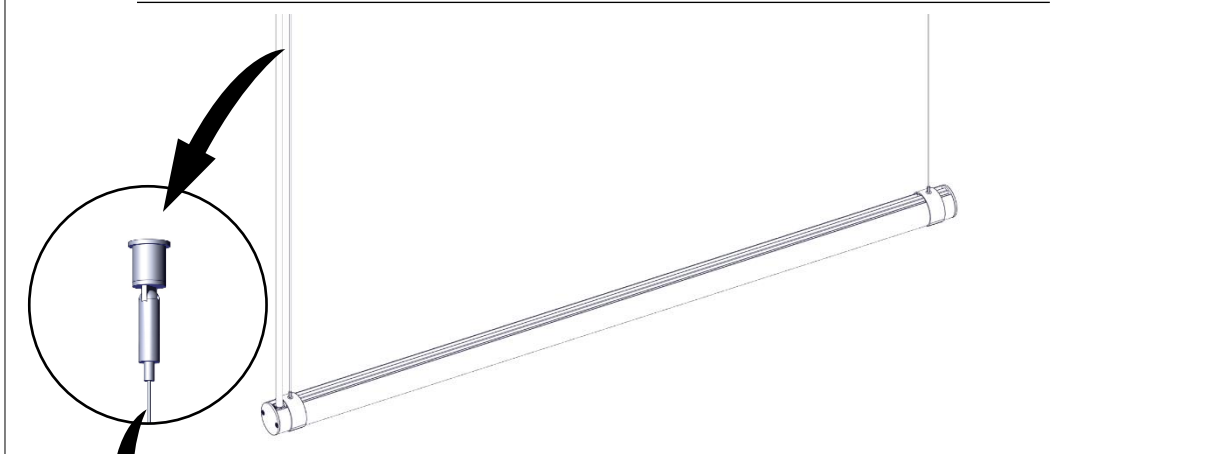

Level up

Installationsmanual för armaturinstallation av pendel takfäste.
(Installation manual for luminaire installation of pendant ceiling mount.)

FLUX

FLUX AB | Mallslingan 26 | SE-18766 Täby
08-693 05 00 | www.flux.nu

Pendel takfäste (Pendant ceiling mount)