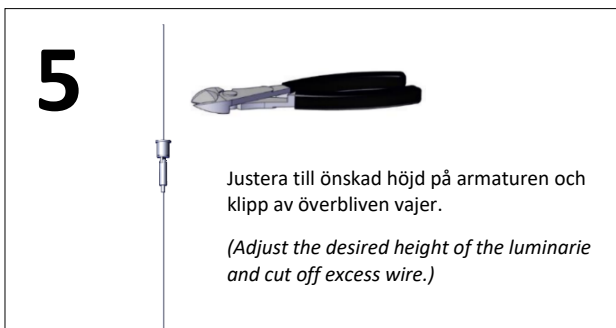

Level up

Installationsmanual för armaturinstallation av pendel takfäste.
(Installation manual for luminaire installation of pendant ceiling mount.)

FLUX

FLUX AB | Mallslingan 26 | SE-18766 Täby
08-693 05 00 | www.flux.nu

Pendel takfäste (Pendant ceiling mount)