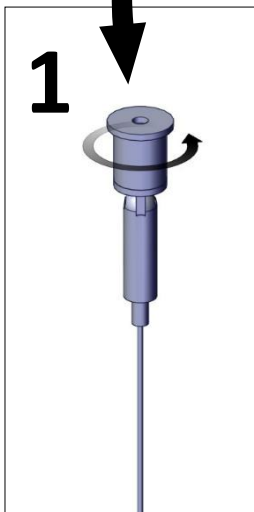

Level up

Installationsmanual för armaturinstallation av pendel takfäste.
(Installation manual for luminaire installation of pendant ceiling mount.)

FLUX

FLUX AB | Mallslingan 26 | SE-18766 Täby
08-693 05 00 | www.flux.nu

Pendel takfäste (Pendant ceiling mount)