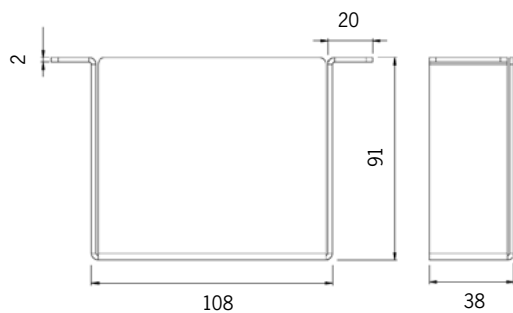

Artikel	Namn
68-20-09302-55708	Line safe max prisma 3000K 2088lm 20W 625mm DALI
68-20-09303-55708	Line safe max prisma 3000K 3132lm 30W 905mm DALI
68-20-09304-55708	Line safe max prisma 3000K 4176lm 40W 1185mm DALI
68-20-09305-55708	Line safe max prisma 3000K 5220lm 50W 1465mm DALI
68-20-09306-55708	Line safe max prisma 3000K 6264lm 60W 1745mm DALI
68-20-09307-55708	Line safe max prisma 3000K 7308lm 70W 2025mm DALI
68-20-09308-55708	Line safe max prisma 3000K 8352lm 80W 2305mm DALI
68-20-09309-55708	Line safe max prisma 3000K 9396lm 90W 2585mm DALI
68-20-09310-55708	Line safe max prisma 3000K 10440lm 100W 2865mm DALI
68-20-09311-55708	Line safe max prisma 3000K 11484lm 110W 3145mm DALI
68-20-09312-55708	Line safe max prisma 3000K 12528lm 120W 3425mm DALI
68-20-09313-55708	Line safe max prisma 3000K 13572lm 130W 3705mm DALI
68-20-09314-55708	Line safe max prisma 3000K 14616lm 140W 3985mm DALI

68-20-09302-55708 är 3000K  
För 4000K, ange istället 4 i artikelnumret:  
68-20-09402-55708

L = 625 - 3985 mm

Tillval Line safe max. Samtliga fästen av rostfritt stål.

Vajerfäste  
1024918

[mm]

Vandalfäste  
anslutning  
1027302