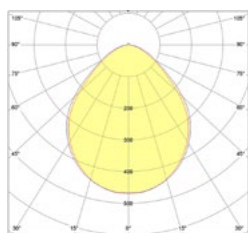

Standard: nedljus