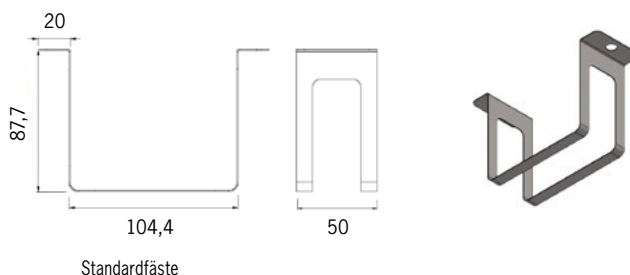

# Line safe max prisma

	Exteriör armatur som singel eller för sammanhängande ljuslinjer, prismatisk avbländning. Rektangulär design med höjd IP-klass och slagtlighet. Anpassat utförande klass C4 för exempelvis klorhaltig miljö.
	LED 3000K / 4000K. Tillval 2700K. Tillval: Tunable white 2700K-6500K Tillval: Uppljus
	230V till integrerad driver, förmonterad kabel 3m. Tillval: on/off. Tillval: Klass II. Kabelgenomföring singel i gavel. Tillval: dubbel i gavel / ovasida gavel / sida gavel.
	DALI 2.0 Type 8 vid TW
	Låg flimmernivå +/- 2%
	Aluminium, prismatisk diffusor, PC-rör. Tillval: avbländning lamell, linser. Korrosivitetsklass C4
	Standardfärg profil: natureloxerad alu. Tillval: pulverlack RAL-färg.
	Diktmonterad med bygel av rostfritt stål. Tillval: projektanpassade byglar.
	3 kg/m

Artikel	Namn
68-20-09302-55708	Line safe max prisma 3000K 2088lm 20W 625mm DALI
68-20-09303-55708	Line safe max prisma 3000K 3132lm 30W 905mm DALI
68-20-09304-55708	Line safe max prisma 3000K 4176lm 40W 1185mm DALI
68-20-09305-55708	Line safe max prisma 3000K 5220lm 50W 1465mm DALI
68-20-09306-55708	Line safe max prisma 3000K 6264lm 60W 1745mm DALI
68-20-09307-55708	Line safe max prisma 3000K 7308lm 70W 2025mm DALI
68-20-09308-55708	Line safe max prisma 3000K 8352lm 80W 2305mm DALI
68-20-09309-55708	Line safe max prisma 3000K 9396lm 90W 2585mm DALI
68-20-09310-55708	Line safe max prisma 3000K 10440lm 100W 2865mm DALI
68-20-09311-55708	Line safe max prisma 3000K 11484lm 110W 3145mm DALI
68-20-09312-55708	Line safe max prisma 3000K 12528lm 120W 3425mm DALI
68-20-09313-55708	Line safe max prisma 3000K 13572lm 130W 3705mm DALI
68-20-09314-55708	Line safe max prisma 3000K 14616lm 140W 3985mm DALI

68-20-09302-55708 är 3000K  
För 4000K, ange istället 4 i artikelnumret:  
68-20-09402-55708

L = 625 - 3985 mm

Tillval Line safe max. Samtliga fästen av rostfritt stål.

Vajerfäste  
1024918

[mm]

Vandalfäste  
anslutning  
1027302