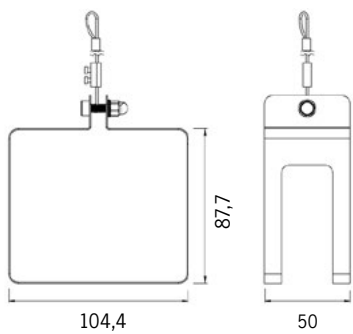

Artikel	Namn
68-20-09302-55708	Line safe max prisma 3000K 2088lm 20W 625mm DALI
68-20-09303-55708	Line safe max prisma 3000K 3132lm 30W 905mm DALI
68-20-09304-55708	Line safe max prisma 3000K 4176lm 40W 1185mm DALI
68-20-09305-55708	Line safe max prisma 3000K 5220lm 50W 1465mm DALI
68-20-09306-55708	Line safe max prisma 3000K 6264lm 60W 1745mm DALI
68-20-09307-55708	Line safe max prisma 3000K 7308lm 70W 2025mm DALI
68-20-09308-55708	Line safe max prisma 3000K 8352lm 80W 2305mm DALI
68-20-09309-55708	Line safe max prisma 3000K 9396lm 90W 2585mm DALI
68-20-09310-55708	Line safe max prisma 3000K 10440lm 100W 2865mm DALI
68-20-09311-55708	Line safe max prisma 3000K 11484lm 110W 3145mm DALI
68-20-09312-55708	Line safe max prisma 3000K 12528lm 120W 3425mm DALI
68-20-09313-55708	Line safe max prisma 3000K 13572lm 130W 3705mm DALI
68-20-09314-55708	Line safe max prisma 3000K 14616lm 140W 3985mm DALI

68-20-09302-55708 är 3000K  
För 4000K, ange istället 4 i artikelnumret:  
68-20-09402-55708

L = 625 - 3985 mm

Tillval Line safe max. Samtliga fästen av rostfritt stål.

Vajerfäste  
1024918

[mm]

Vandalfäste  
anslutning  
1027302