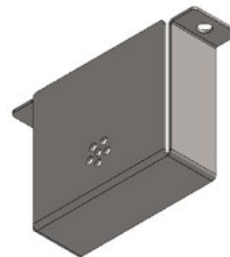

# Line safe max prisma

	Exteriör armatur som singel eller för sammanhängande ljuslinjer, prismatisk avbländning. Rektangulär design med höjd IP-klass och slagtlighet. Anpassat utförande klass C4 för exempelvis klorhaltig miljö.
	LED 3000K / 4000K. Tillval 2700K. Tillval: Tunable white 2700K-6500K Tillval: Uppljus
	230V till integrerad driver, förmonterad kabel 3m. Tillval: on/off. Tillval: Klass II. Kabelgenomföring singel i gavel. Tillval: dubbel i gavel / ovasida gavel / sida gavel.
	DALI 2.0 Type 8 vid TW
	Låg flimmernivå +/- 2%
	Aluminium, prismatisk diffusor, PC-rör. Tillval: avbländning lamell, linser. Korrosivitetsklass C4
	Standardfärg profil: natureloxerad alu. Tillval: pulverlack RAL-färg.
	Diktmonterad med bygel av rostfritt stål. Tillval: projektanpassade byglar.
	3 kg/m

68-20-09302-55708 är 3000K  
För 4000K, ange istället 4 i artikelnumret:  
68-20-09402-55708

L = 625 - 3985 mm

Tillval Line safe max. Samtliga fästen av rostfritt stål.

Vajerfäste  
1024918

[mm]

Vandalfäste  
anslutning  
1027302