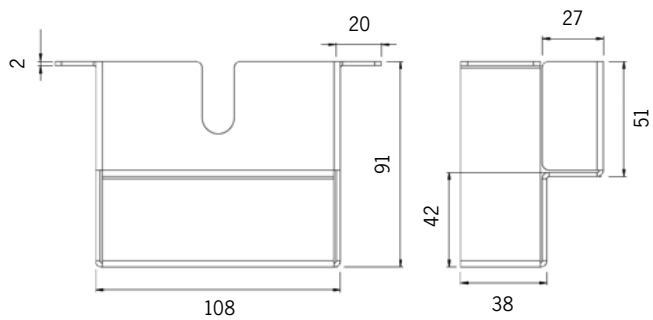

Artikel	Namn
68-20-09302-55708	Line safe max prisma 3000K 2088lm 20W 625mm DALI
68-20-09303-55708	Line safe max prisma 3000K 3132lm 30W 905mm DALI
68-20-09304-55708	Line safe max prisma 3000K 4176lm 40W 1185mm DALI
68-20-09305-55708	Line safe max prisma 3000K 5220lm 50W 1465mm DALI
68-20-09306-55708	Line safe max prisma 3000K 6264lm 60W 1745mm DALI
68-20-09307-55708	Line safe max prisma 3000K 7308lm 70W 2025mm DALI
68-20-09308-55708	Line safe max prisma 3000K 8352lm 80W 2305mm DALI
68-20-09309-55708	Line safe max prisma 3000K 9396lm 90W 2585mm DALI
68-20-09310-55708	Line safe max prisma 3000K 10440lm 100W 2865mm DALI
68-20-09311-55708	Line safe max prisma 3000K 11484lm 110W 3145mm DALI
68-20-09312-55708	Line safe max prisma 3000K 12528lm 120W 3425mm DALI
68-20-09313-55708	Line safe max prisma 3000K 13572lm 130W 3705mm DALI
68-20-09314-55708	Line safe max prisma 3000K 14616lm 140W 3985mm DALI

68-20-09302-55708 är 3000K  
För 4000K, ange istället 4 i artikelnumret:  
68-20-09402-55708

L = 625 - 3985 mm

Tillval Line safe max. Samtliga fästen av rostfritt stål.

Vajerfäste  
1024918

[mm]

Vandalfäste  
anslutning  
1027302