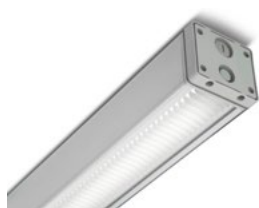

# Line safe max prisma

	Exteriör armatur som singel eller för sammanhängande ljuslinjer, prismatisk avbländning. Rektangulär design med höjd IP-klass och slagtlighet. Anpassat utförande klass C4 för exempelvis klorhaltig miljö.
	LED 3000K / 4000K. Tillval 2700K. Tillval: Tunable white 2700K-6500K Tillval: Uppljus
	230V till integrerad driver, förmonterad kabel 3m. Tillval: on/off. Tillval: Klass II. Kabelgenomföring singel i gavel. Tillval: dubbel i gavel / ovasida gavel / sida gavel.
	DALI 2.0 Type 8 vid TW
	Låg flimmernivå +/- 2%
	Aluminium, prismatisk diffusor, PC-rör. Tillval: avbländning lamell, linser. Korrosivitetsklass C4
	Standardfärg profil: natureloxerad alu. Tillval: pulverlack RAL-färg.
	Diktmonterad med bygel av rostfritt stål. Tillval: projektanpassade byglar.
	3 kg/m

68-20-09302-55708 är 3000K  
För 4000K, ange istället 4 i artikelnumret:  
68-20-09402-55708

L = 625 - 3985 mm

Tillval Line safe max. Samtliga fästen av rostfritt stål.

Vajerfäste  
1024918

[mm]

Vandalfäste  
anslutning  
1027302

Vandalfäste  
avslut  
1027303

Tillval: lamellbländskydd

Optik

Standard: nedljus

Tillval: uppljus