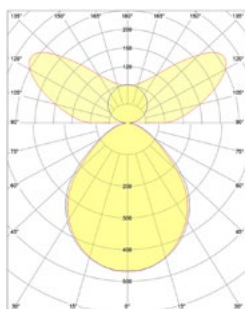

Tillval: uppljus