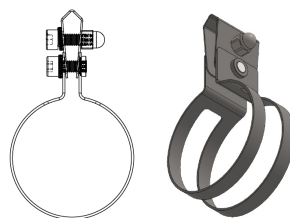

Standardfäste 1011550:  
Överfångsfäste rostfritt

	Armatur för belysning av fasadpartier, gångtunnlar, cykelställ, garage och skärmtak.
	LED 2700K / 3000K / 4000K, midpower chip. Tillval: Annan färgtemperatur.
	230V. Inbyggd driver. Kabelgenomföring i gavel, 1st. Förmonterad kabel 3m. Tillval: snabbkoppling eller kabelförbindning.
	one4all. Tillval: on/off.
	Aluminium, klar PC.
	Diktmontering vägg eller tak, rostfritt överfångsfäste, 2st för L ≤ 1744mm och 3st för längre armaturer. Tillval fästen: se sid 2
	2,3 kg /m

## LED-info

Egenskaper LED	Prestanda
CRI	>83
Brintid	50.000h (L80B10)
SDCM	Max 3

Fäste vägg / tak öppet  
1027641

[mm]

Fäste vägg / tak täckande för IK11  
1027634

Fäste vinkel öppet  
1027651

Fäste vinkel täckande för IK11  
1027649

Vinkelfäste vägg  
1023179

Pendelfäste för linspänn  
1021506

Vajerlängd 4000 mm

Pendelfäste  
1026515

Bro över Indalsälven vid Lit.

Ljusdesign: Sweco.