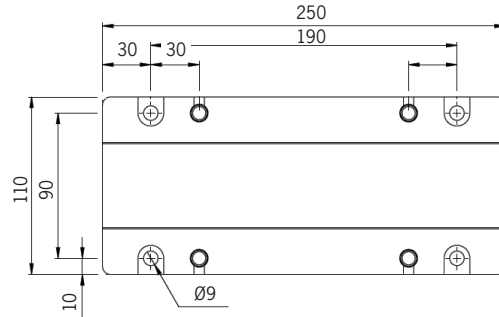

## Optik

Ersätt X i artikelnumret med:  
X=0 för 15° lins  
X=1 för 30° lins  
X=2 för 60° lins  
X=6 för 90° lins  
X=7 för asymmetrisk lins

## LED-info

Egenskaper LED	Prestanda
CRI	>83
Brintid	50.000h (L80B10)
SDCM	Max 3

Fäste vägg / tak öppet  
1027641

[mm]

Fäste vägg / tak täckande för IK11  
1027634

Fäste vinkel öppet  
1027651

Fäste vinkel täckande för IK11  
1027649