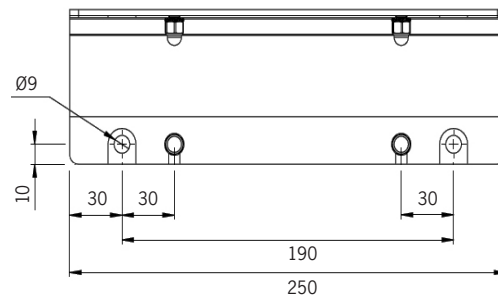

## LED-info

Egenskaper LED	Prestanda
CRI	>83
Brintid	50.000h (L80B10)
SDCM	Max 3

Fäste vägg / tak öppet  
1027641

[mm]

Fäste vägg / tak täckande för IK11  
1027634

Fäste vinkel öppet  
1027651

Fäste vinkel täckande för IK11  
1027649