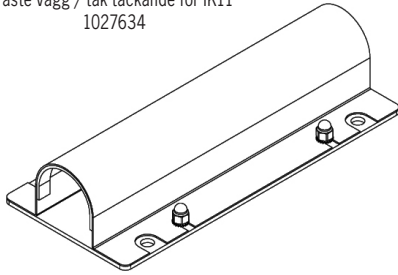

## LED-info

Egenskaper LED	Prestanda
CRI	>83
Brintid	50.000h (L80B10)
SDCM	Max 3

Fäste vägg / tak öppet  
1027641

[mm]

Fäste vägg / tak täckande för IK11  
1027634

Fäste vinkel öppet  
1027651

Fäste vinkel täckande för IK11  
1027649