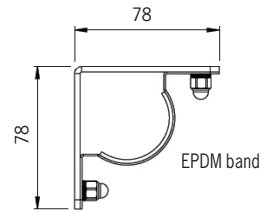

## LED-info

Egenskaper LED	Prestanda
CRI	>83
Brintid	50.000h (L80B10)
SDCM	Max 3

Fäste vägg / tak öppet  
1027641

[mm]

Fäste vägg / tak täckande för IK11  
1027634

Fäste vinkel öppet  
1027651

Fäste vinkel täckande för IK11  
1027649