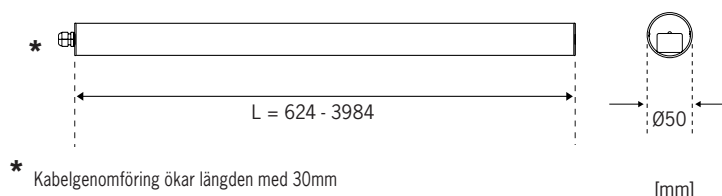

# Pole 50 LineOptic

Tak- / Vägghemterad / Pendlad

Artikel	Namn
54-16-0302-55X08	Pole 50 LineOptic 14W 2024lm 624mm one4all
54-16-0303-55X08	Pole 50 LineOptic 21W 3036 lm 904mm one4all
54-16-0304-55X08	Pole 50 LineOptic 28W 4048lm 1184mm one4all
54-16-0305-55X08	Pole 50 LineOptic 34W 5060lm 1464mm one4all
54-16-0306-55X08	Pole 50 LineOptic 41W 6072lm 1744mm one4all
54-16-0307-55X08	Pole 50 LineOptic 48W 7084lm 2024mm one4all
54-16-0308-55X08	Pole 50 LineOptic 55W 8096lm 2304mm one4all
54-16-0309-55X08	Pole 50 LineOptic 62W 9108lm 2584mm one4all
54-16-0310-55X08	Pole 50 LineOptic 69W 10120lm 2864mm one4all
54-16-0311-55X08	Pole 50 LineOptic 76W 11132lm 3144mm one4all
54-16-0312-55X08	Pole 50 LineOptic 83W 12144lm 3424mm one4all
54-16-0313-55X08	Pole 50 LineOptic 90W 13156lm 3704mm one4all
54-16-0314-55X08	Pole 50 LineOptic 96W 14168lm 3984mm one4all

Output för 30° angivna. Se ruta Optik för övriga ljusfördelningar!

54-16-0302-55108 är 3000K  
För 4000K, ange istället 4 i artikelnumret:  
54-16-0402-55108

54-16-0302-55108 är 3000K  
För 2700, ange istället 2 i artikelnumret:  
54-16-0202-55108