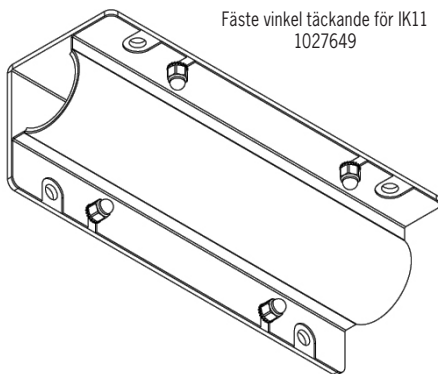

Standardfäste 1011550:  
Överfångsfäste rostfritt

	Armatur för belysning av fasadpartier, gångtunnlar, cykelställ, garage och skärmtak.
	LED 2700K / 3000K / 4000K, midpower chip. Tillval: Annan färgtemperatur.
	230V. Inbyggd driver. Kabelgenomföring i gavel, 1st. Förmonterad kabel 3m. Tillval: snabbkoppling eller kabelförbindning.
	one4all. Tillval: on/off.
	Aluminium, klar PC.
	Diktmontering vägg eller tak, rostfritt överfångsfäste, 2st för L ≤ 1744mm och 3st för längre armaturer. Tillval fästen: se sid 2
	2,3 kg /m

## LED-info

Egenskaper LED	Prestanda
CRI	>83
Brintid	50.000h (L80B10)
SDCM	Max 3

Fäste vägg / tak öppet  
1027641

[mm]

Fäste vägg / tak täckande för IK11  
1027634

Fäste vinkel öppet  
1027651

Fäste vinkel täckande för IK11  
1027649