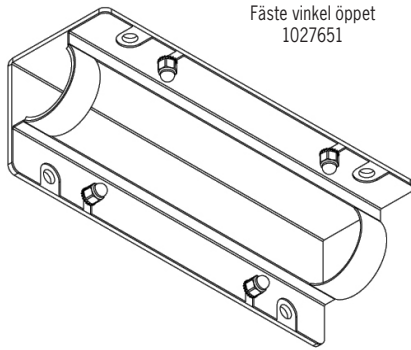

Standardfäste 1011550:  
Överfångsfäste rostfritt

	Armatur för belysning av fasadpartier, gångtunnlar, cykelställ, garage och skärmtak.
	LED 2700K / 3000K / 4000K, midpower chip. Tillval: Annan färgtemperatur.
	230V. Inbyggd driver. Kabelgenomföring i gavel, 1st. Förmonterad kabel 3m. Tillval: snabbkoppling eller kabelförbindning.
	one4all. Tillval: on/off.
	Aluminium, klar PC.
	Diktmontering vägg eller tak, rostfritt överfångsfäste, 2st för L ≤ 1744mm och 3st för längre armaturer. Tillval fästen: se sid 2
	2,3 kg /m

## LED-info

Egenskaper LED	Prestanda
CRI	>83
Brintid	50.000h (L80B10)
SDCM	Max 3

Fäste vägg / tak öppet  
1027641

[mm]

Fäste vägg / tak täckande för IK11  
1027634

Fäste vinkel öppet  
1027651

Fäste vinkel täckande för IK11  
1027649