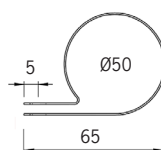

# Pole 50 LineOptic

Tak- / Vägghemterad / Pendlad

Artikel	Namn
54-16-0302-55X08	Pole 50 LineOptic 14W 2024lm 624mm one4all
54-16-0303-55X08	Pole 50 LineOptic 21W 3036 lm 904mm one4all
54-16-0304-55X08	Pole 50 LineOptic 28W 4048lm 1184mm one4all
54-16-0305-55X08	Pole 50 LineOptic 34W 5060lm 1464mm one4all
54-16-0306-55X08	Pole 50 LineOptic 41W 6072lm 1744mm one4all
54-16-0307-55X08	Pole 50 LineOptic 48W 7084lm 2024mm one4all
54-16-0308-55X08	Pole 50 LineOptic 55W 8096lm 2304mm one4all
54-16-0309-55X08	Pole 50 LineOptic 62W 9108lm 2584mm one4all
54-16-0310-55X08	Pole 50 LineOptic 69W 10120lm 2864mm one4all
54-16-0311-55X08	Pole 50 LineOptic 76W 11132lm 3144mm one4all
54-16-0312-55X08	Pole 50 LineOptic 83W 12144lm 3424mm one4all
54-16-0313-55X08	Pole 50 LineOptic 90W 13156lm 3704mm one4all
54-16-0314-55X08	Pole 50 LineOptic 96W 14168lm 3984mm one4all

Output för 30° angivna. Se ruta Optik för övriga ljusfördelningar!

54-16-0302-55108 är 3000K  
För 4000K, ange istället 4 i artikelnumret:  
54-16-0402-55108

54-16-0302-55108 är 3000K  
För 2700, ange istället 2 i artikelnumret:  
54-16-0202-55108

## Optik

Ersätt X i artikelnumret med:  
X=0 för 15° lins  
X=1 för 30° lins  
X=2 för 60° lins  
X=6 för 90° lins  
X=7 för asymmetrisk lins