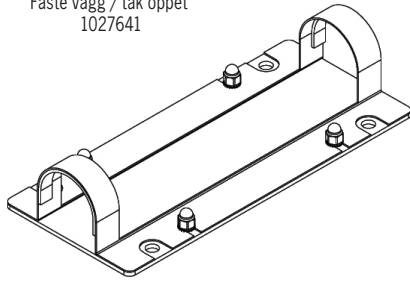

Fäste vägg / tak täckande för IK11
1027634

Fäste vägg / tak öppet
1027641