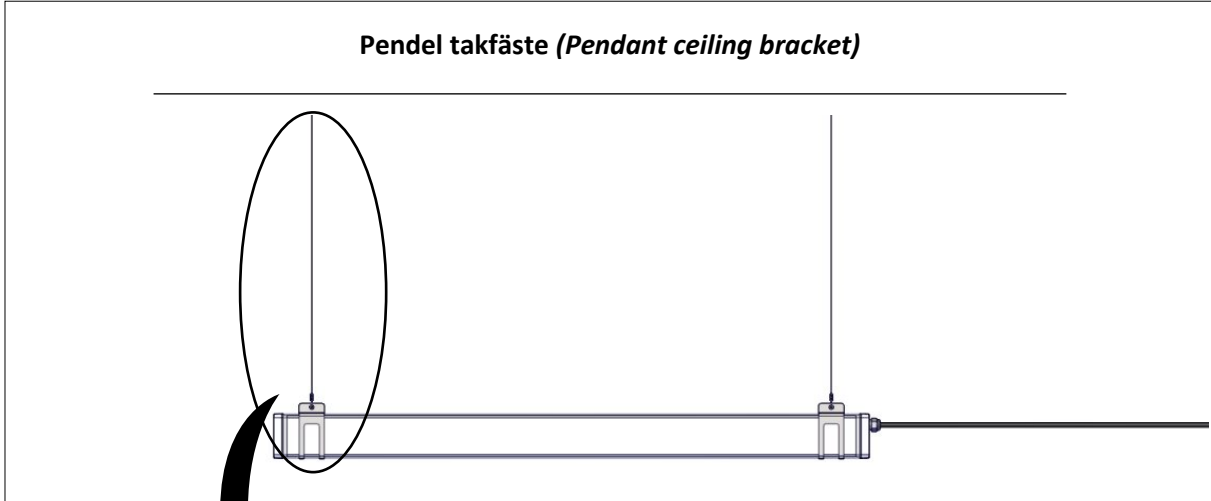

Line Safe Max

Installationsmanual för montering av pendel takfäste. (*Installation manual for mounting pendant ceiling bracket.*)

FLUX

FLUX AB | Mallslingan 26 | SE-18766 Täby
08-693 05 00 | www.flux.nu

Pendel takfäste (*Pendant ceiling bracket*)