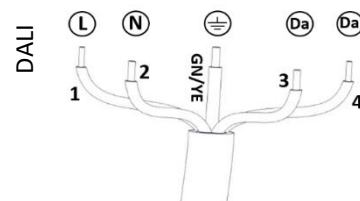

Line Safe Max

Installationsmanual för montering av takfäste. (*Installation manual for mounting ceiling bracket.*)

FLUX AB | Mallslingan 26 | SE-18766 Täby
08-693 05 00 | www.flux.nu

Takfäste (Ceiling bracket)

Line Safe Max

Installationsmanual för montering av pendel takfäste. (*Installation manual for mounting pendant ceiling bracket.*)

FLUX

FLUX AB | Mallslingan 26 | SE-18766 Täby
08-693 05 00 | www.flux.nu

Pendel takfäste (*Pendant ceiling bracket*)

Line Safe Max

Installationsmanual för montering av täckt takfäste IK10. (*Installation manual for mounting covered ceiling bracket IK10.*)

FLUX

FLUX AB | Mallslingan 26 | SE-18766 Täby
08-693 05 00 | www.flux.nu