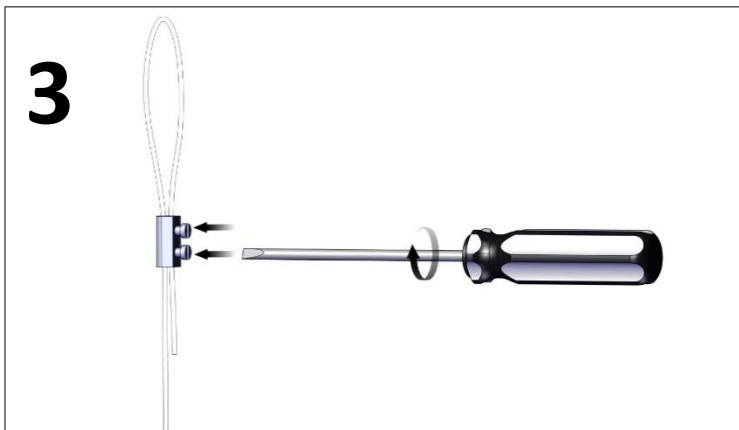

Ljuskällan ska enbart bytas ut av tillverkaren eller dess utsedda person.

(The light source shall only be replaced by the manufacturer or its designated person)

**Armatur installation
(Luminaire installation)**

Line Safe Max

Installationsmanual för montering av pendel takfäste. (*Installation manual for mounting pendant ceiling bracket.*)

FLUX

FLUX AB | Mallslingan 26 | SE-18766 Täby
08-693 05 00 | www.flux.nu

Pendel takfäste (*Pendant ceiling bracket*)