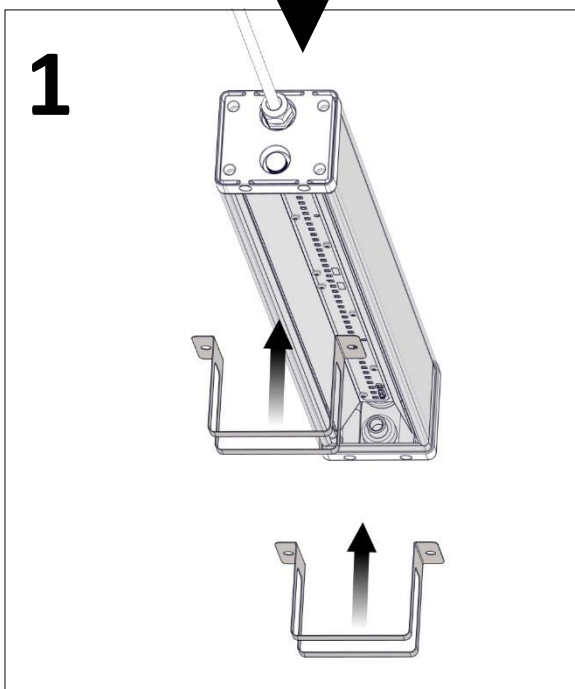

Line Safe Max

Installationsmanual för montering av takfäste. (*Installation manual for mounting ceiling bracket.*)

FLUX AB | Mallslingan 26 | SE-18766 Täby
08-693 05 00 | www.flux.nu

Takfäste (Ceiling bracket)