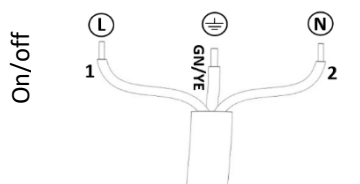

Line Safe Max

Installationsmanual för montering av takfäste. (*Installation manual for mounting ceiling bracket.*)

FLUX AB | Mallslingan 26 | SE-18766 Täby
08-693 05 00 | www.flux.nu

Takfäste (Ceiling bracket)

Line Safe Max

Installationsmanual för montering av pendel takfäste. (*Installation manual for mounting pendant ceiling bracket.*)

FLUX

FLUX AB | Mallslingan 26 | SE-18766 Täby
08-693 05 00 | www.flux.nu

Pendel takfäste (*Pendant ceiling bracket*)