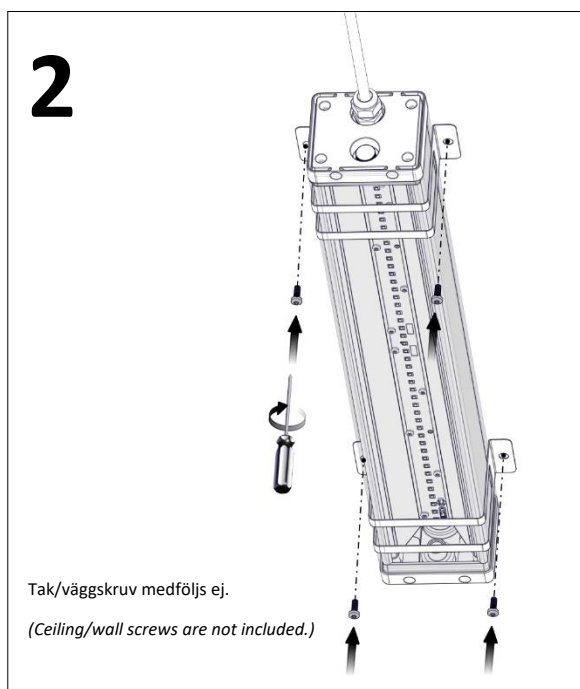

Line Safe Max

Installationsmanual för montering av takfäste. (*Installation manual for mounting ceiling bracket.*)

FLUX AB | Mallslingan 26 | SE-18766 Täby
08-693 05 00 | www.flux.nu

Takfäste (Ceiling bracket)

Line Safe Max

Installationsmanual för montering av pendel takfäste. (*Installation manual for mounting pendant ceiling bracket.*)

FLUX

FLUX AB | Mallslingan 26 | SE-18766 Täby
08-693 05 00 | www.flux.nu

Pendel takfäste (*Pendant ceiling bracket*)