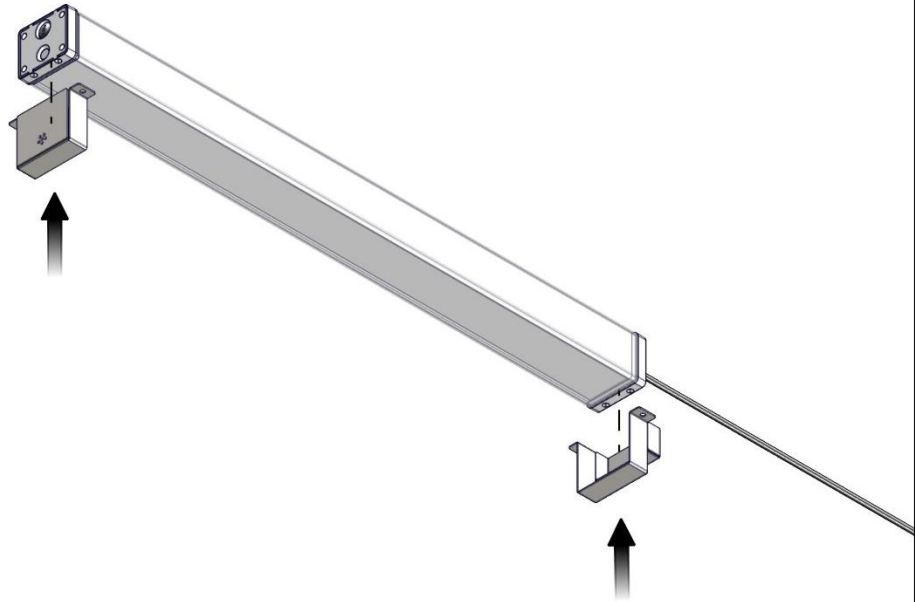

Line Safe Max

Installationsmanual för montering av täckt takfäste IK10. (*Installation manual for mounting covered ceiling bracket IK10.*)

FLUX

FLUX AB | Mallslingan 26 | SE-18766 Täby
08-693 05 00 | www.flux.nu

IK10 Fäste (IK10 bracket)

1

2

Tak/väggskruv medföljs ej.

(Ceiling/wall screws are not included.)