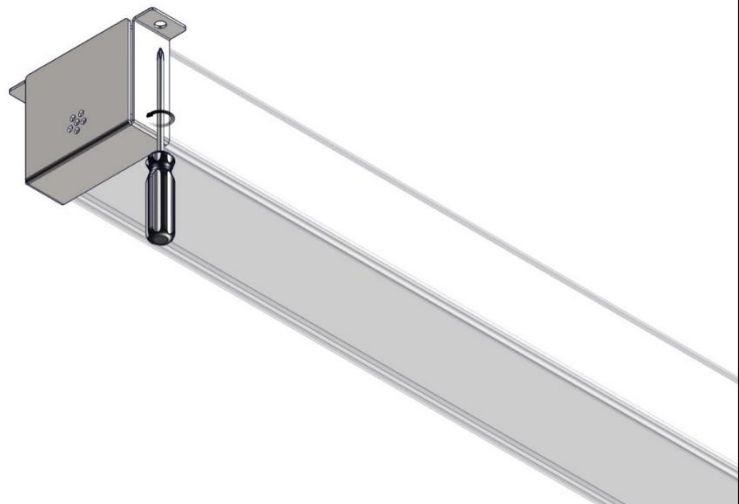

Tak/väggskruv medföljs ej.

(Ceiling/wall screws are not included.)